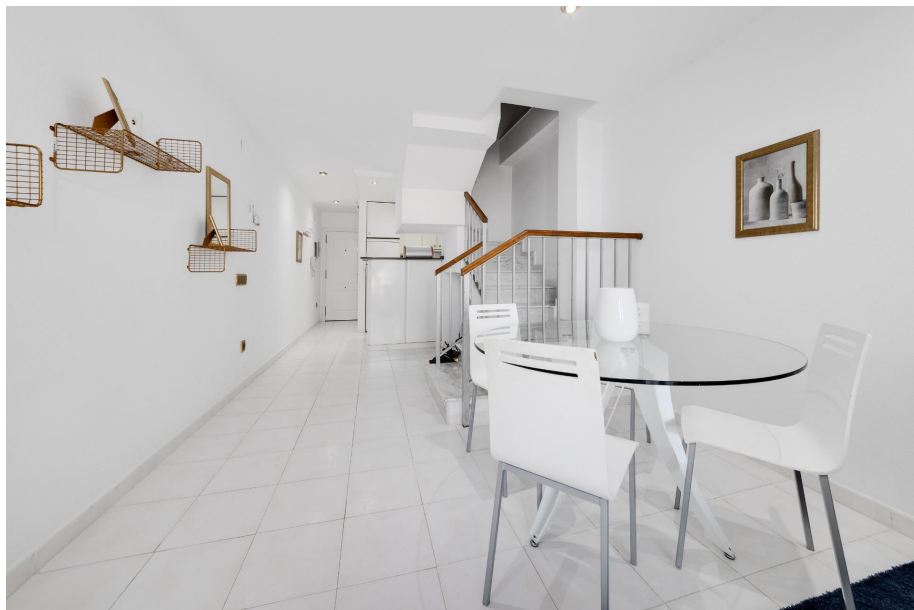

2 Sypialnie Dupleks in Torrevieja

Ref: MLSC4560505

179.000€

Typ nieruchomości : Dupleks

Miejscowość : Torrevieja

Sypialnie : 2

Łazienki : 1

**Powierzchnia
mieszkania :**