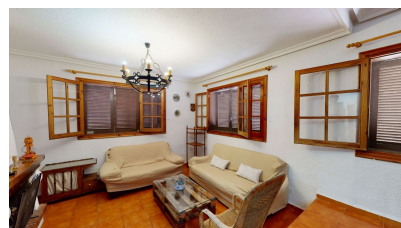

3 Sypialnie Willa Wolnostojąca in Elche

Ref: MLSC2659239

317.000€

Typ nieruchomości : Willa
Wolnostojąca

Miejscowość : Elche

Sypialnie : 3

Łazienki : 2

**Powierzchnia
mieszkania :** 271 m²