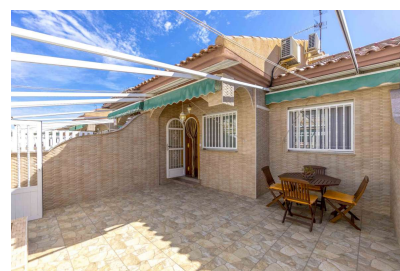

3 Sypialnie Dom parterowy in Lo Pagan

Ref: MLSC7124004

159.900€

Typ nieruchomości : Dom parterowy

Miejscowość : Lo Pagan

Sypialnie : 3

Łazienki : 3

Powierzchnia mieszkania :

165 m²

Działka :

105 m²

✓ AGD

✓ Umeblowany

✓ Klimatyzacja