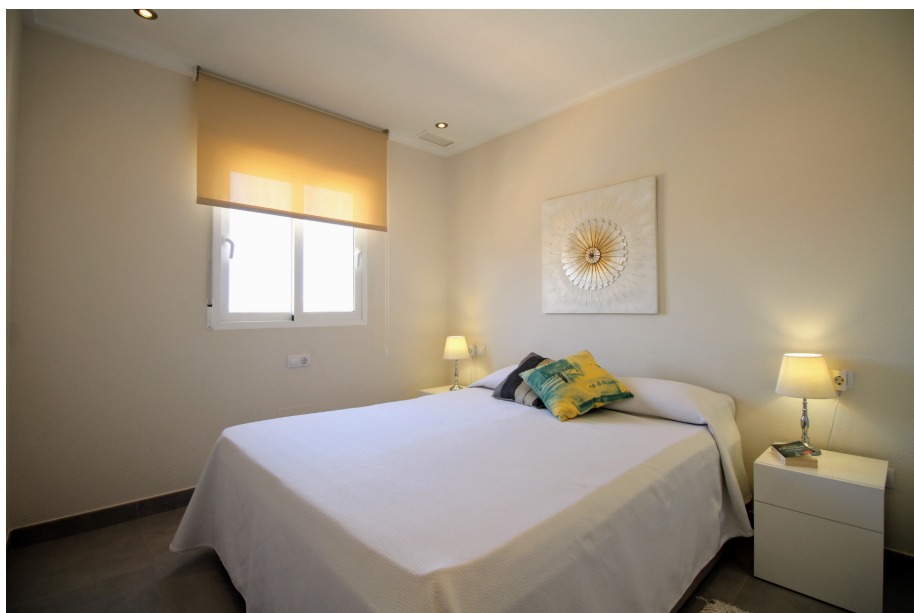

2 Sypialnie Dom parterowy in Punta Prima

Ref: MLSC2773941

235.000€

Typ nieruchomości : Dom parterowy

Basen : Wspólny

Powierzchnia mieszkania :

67 m²

Miejscowość : Punta Prima

Sypialnie : 2

Łazienki : 2

- ✓ Solarium
- ✓ Klimatyzacja

- ✓ AGD

- ✓ Umeblowany