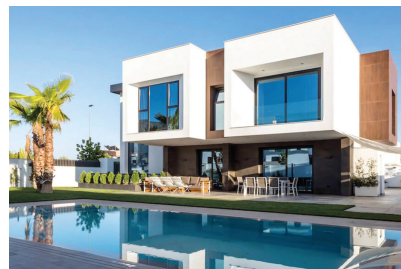

0 Sypialnie Grunt in Benahavís

Ref: MLSC3313624

820.000€

Typ nieruchomości : Grunt

Miejscowość : Benahavís

Sypialnie : 0

Łazienki : 0

Działka : 7643 m²