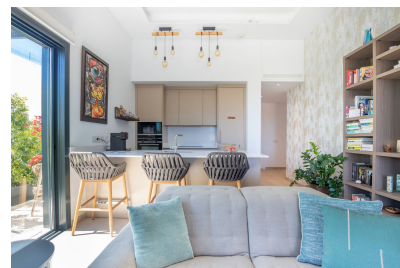

2 Sypialnie Penthouse in New Golden Mile

Ref: MLSC1688070

755.000€

Typ nieruchomości :

Penthouse

**Powierzchnia
mieszkania :**

112
m²

Miejscowość : New Golden
Mile