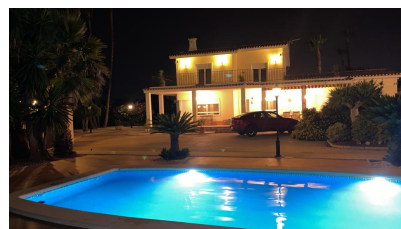

7 Sypialnie Dom Wiejski in Elche

Ref: MLSC8993871

669.990€

Typ nieruchomości : Dom
Wiejski

Miejscowość : Elche

Sypialnie : 7

Łazienki : 3

**Powierzchnia
mieszkania :** 962 m²

Działka : 1205
m²