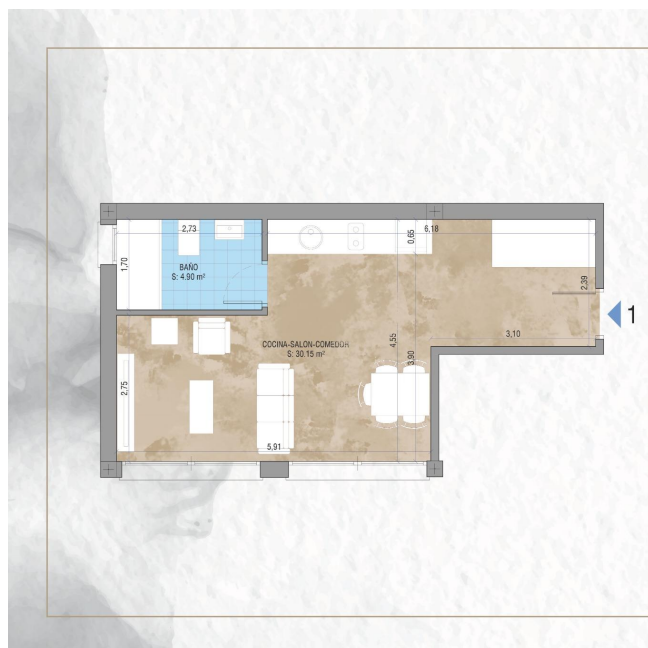

0 Sypialnie Apartament in Monachil

Ref: N7971

155.000€

Typ nieruchomości :
Apartament

Miejscowość : Monachil

Sypialnie : 0

Łazienki : 1

Powierzchnia mieszkania : 49 m²