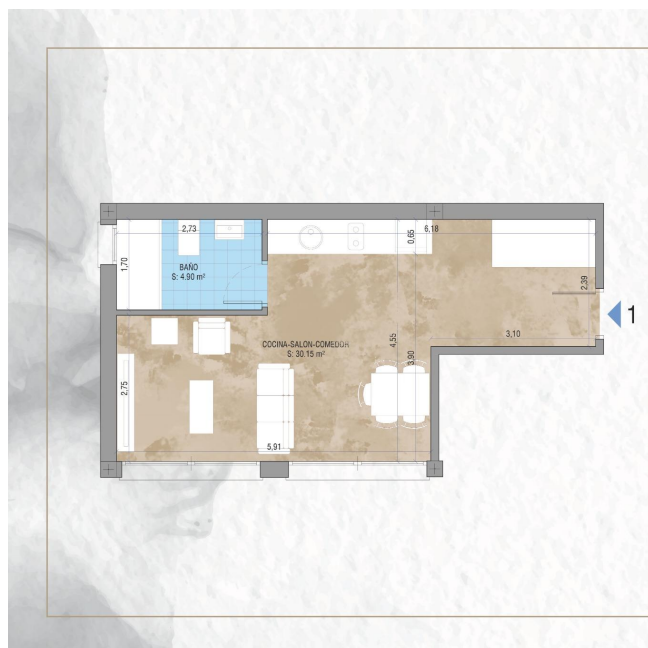

## 0 Sypialnie Apartament in Monachil

Ref: N7971

155.000€

**Typ nieruchomości :**  
Apartament

**Miejscowość :** Monachil

**Sypialnie :** 0

**Łazienki :** 1

**Powierzchnia mieszkania :** 49 m<sup>2</sup>