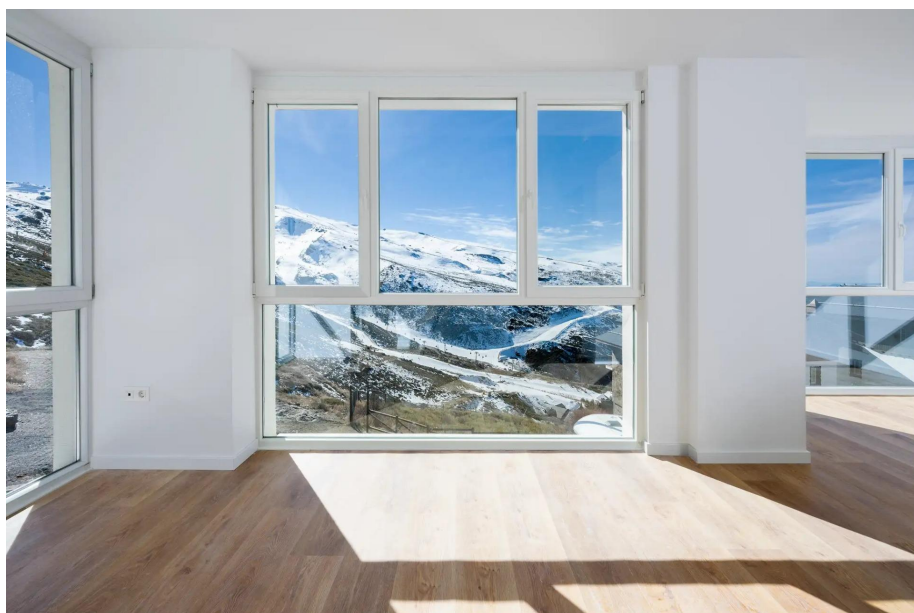

1 Sypialnie Apartament in Monachil

Ref: N7972

177.000€

Typ nieruchomości :

Apartament

Miejscowość : Monachil

Sypialnie : 1

Łazienki : 1

**Powierzchnia
mieszkania :**

49
m²

✓ Winda

✓ Klimatyzacja

RYNEK PIERWOTNY BUDYNEK MIESZKALNY W SIERRA NEVADA Rynek Pierwotny budynek mieszkalny składa się z 20 gotowych pod klucz studiów i apartamentów, które doskonale łączą autentyczność tradycji z nowoczesnym komfortem. Każdy szczegół został starannie dobrany, aby zapewnić wyjątkowe wrażenia z życia. Od kuchni wyposażonych w najnowocześniejszą technologię, po duże okna zaprojektowane tak, aby zachwycać niezrównanymi widokami. Podłogi i łazienki z materiałami Porcelanosa zapewniają maksymalną gwarancję i komfort. Jeden z niewielu nowo wybudowanych kompleksów w Sierra Nevada. Ciesz się całkowitym relaksem po ekscytującym dniu na stoku. Kompleks posiada saunę, idealną do relaksu i odmłodzenia ciała i umysłu. Istnieje również wszechstronna przestrzeń wielofunkcyjna, idealna do dzielenia się niezapomnianymi chwilami z rodziną i przyjaciółmi. W tej idyllicznej zimowej krainie czarów różnorodność jest sercem każdej rezydencji, dzięki czemu każdy mieszkaniec znajdzie swój idealny dom. Strategicznie położony, ten ekskluzywny kompleks mieszkalny znajduje się zaledwie 5 minut spacerem od wyciągu krzesikowego Virgen de las Nieves, który zabierze Cię bezpośrednio na ekscytujące stoki narciarskie. W samym sercu Sierra Nevada, Pradollano stanowi miejskie i komercyjne epicentrum, oferując mieszkańcom wygodę supermarketów, restauracji, pubów i butików, zapewniając wszystkie udogodnienia na wyciągnięcie ręki. Residential rozumie znaczenie posiadania dedykowanego miejsca na sprzęt do odśnieżania. Z tego powodu każda rezydencja obejmuje schowek na narty, miejsce garażowe i pomieszczenie do przechowywania, zaprojektowane tak, aby utrzymać cały sprzęt zimowy w idealnym stanie.