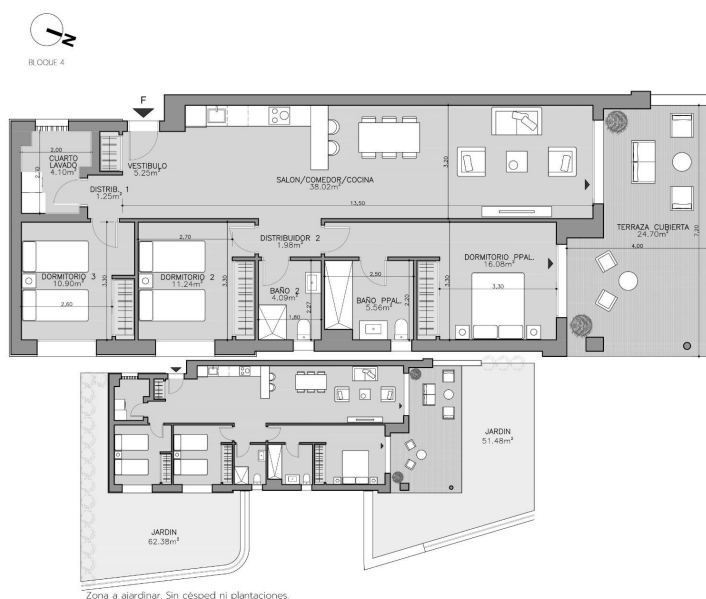

## 3 Sypialnie Apartament in San Roque

Ref: SP0528

420.000€

**Typ nieruchomości :**  
Apartament

**Basen :** Wspólny

**Powierzchnia mieszkania :** 160 m<sup>2</sup>

**Miejscowość :** San Roque

**Działka :** 113 m<sup>2</sup>

**Sypialnie :** 3

**Łazienki :** 2

Ogród

Winda

Taras

Klimatyzacja

RYNEK PIERWOTNY KOMPLEKS MIESZKANIOWY W LA ALCAIDESA, SAN ROQUE Rynek Pierwotny Nowe osiedle mieszkaniowe w La Alcaidesa, w prowincji Kadyks, podzielone na 55 domów wielorodzinnych, z opcjami 2 i 3 sypialni z dużymi tarasami, które pozwalają cieszyć się panoramicznymi widokami na pole golfowe La Alcaidesa i w pełni wykorzystać naturalne środowisko. Ponadto wszystkie domy posiadają garaż i pomieszczenie gospodarcze w piwnicy. Kompleks mieszkaniowy oferuje bardzo kompletne części wspólne, składające się z terenów zielonych, basenu z leżakami, gastroteca i parkingu dla wózków, dzięki czemu właściciele mogą cieszyć się wolnym czasem do maksimum bez konieczności wychodzenia z domu. Ponadto kompleks mieszkalny jest w pełni zamknięty i ogrodzony dla bezpieczeństwa mieszkańców. Osiedle znajduje się w La Alcaidesa, między kilkoma ośrodkami miejskimi Campo de Gibraltar, gdzie znajduje się szeroki wachlarz usług (przychodnie, szkoły, banki, apteki, autobusy) oraz liczna oferta rekreacyjno-kulturalna (klub golfowy, siłownia, restauracje, centra handlowe itp.). W odległości 15 km od międzynarodowego lotniska w Gibraltarze i 28 km od portu w Algeciras, łatwy dostęp do autostrady A-7/N-340 i połączenie z autostradą AP-7. San Roque to hiszpańska gmina należąca do prowincji Kadyks, która jest częścią wspólnoty autonomicznej Andaluzji. Jest również częścią comarca Campo de Gibraltar. San Roque ma wspaniałe plaże z klifami z widokiem na Afrykę i Cieśninę Gibraltarską, idealne zarówno do uprawiania sportów wodnych, jak i obserwowania ptaków. Należą do nich El Cabrero lub Cala Taraje na obrzeżach Torreguadiaro, Sotogrande i Torrecarbonera.