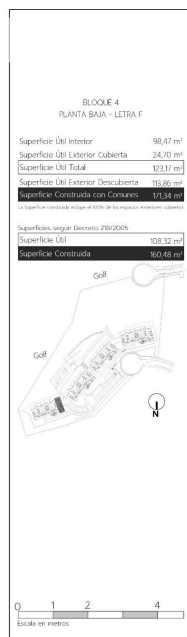

## 3 Sypialnie Apartament in San Roque

Ref: SP0528

420.000€

**Typ nieruchomości :**  
Apartament

**Basen :** Wspólny

**Powierzchnia mieszkania :** 160 m<sup>2</sup>

**Miejscowość :** San Roque

**Działka :** 113 m<sup>2</sup>