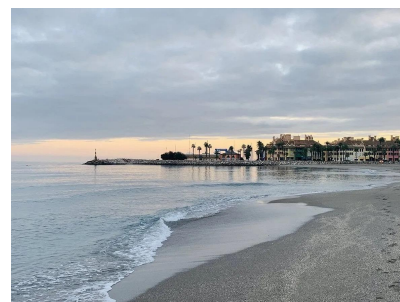

Typ nieruchomości :
Apartament

Basen : Wspólny

Powierzchnia mieszkania : 160 m²

Miejscowość : San Roque

Działka : 113 m²

Sypialnie : 3

Łazienki : 2

Ogród

Winda

Taras

Klimatyzacja

RYNEK PIERWOTNY KOMPLEKS MIESZKANIOWY W LA ALCAIDESA, SAN ROQUE Rynek Pierwotny Nowe osiedle mieszkaniowe w La Alcaidesa, w prowincji Kadyks, podzielone na 55 domów wielorodzinnych, z opcjami 2 i 3 sypialni z dużymi tarasami, które pozwalają cieszyć się panoramicznymi widokami na pole golfowe La Alcaidesa i w pełni wykorzystać naturalne środowisko. Ponadto wszystkie domy posiadają garaż i pomieszczenie gospodarcze w piwnicy. Kompleks mieszkaniowy oferuje bardzo kompletne części wspólne, składające się z terenów zielonych, basenu z leżakami, gastroteca i parkingu dla wózków, dzięki czemu właściciele mogą cieszyć się wolnym czasem do maksimum bez konieczności wychodzenia z domu. Ponadto kompleks mieszkalny jest w pełni zamknięty i ogrodzony dla bezpieczeństwa mieszkańców. Osiedle znajduje się w La Alcaidesa, między kilkoma ośrodkami miejskimi Campo de Gibraltar, gdzie znajduje się szeroki wachlarz usług (przychodnie, szkoły, banki, apteki, autobusy) oraz liczna oferta rekreacyjno-kulturalna (klub golfowy, siłownia, restauracje, centra handlowe itp.). W odległości 15 km od międzynarodowego lotniska w Gibraltarze i 28 km od portu w Algeciras, łatwy dostęp do autostrady A-7/N-340 i połączenie z autostradą AP-7. San Roque to hiszpańska gmina należąca do prowincji Kadyks, która jest częścią wspólnoty autonomicznej Andaluzji. Jest również częścią comarca Campo de Gibraltar. San Roque ma wspaniałe plaże z klifami z widokiem na Afrykę i Cieśninę Gibraltarską, idealne zarówno do uprawiania sportów wodnych, jak i obserwowania ptaków. Należą do nich El Cabrero lub Cala Taraje na obrzeżach Torreguadiaro, Sotogrande i Torrecarbonera.