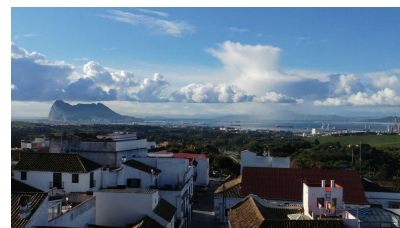

Typ nieruchomości :
Apartament

Basen : Wspólny

Powierzchnia mieszkania : 160 m²

Miejscowość : San Roque

Działka : 113 m²

Sypialnie : 3

Łazienki : 2

Ogród

Winda

Taras

Klimatyzacja

RYNEK PIERWOTNY KOMPLEKS MIESZKANIOWY W LA ALCAIDESA, SAN ROQUE Rynek Pierwotny Nowe osiedle mieszkaniowe w La Alcaidesa, w prowincji Kadyks, podzielone na 55 domów wielorodzinnych, z opcjami 2 i 3 sypialni z dużymi tarasami, które pozwalają cieszyć się panoramicznymi widokami na pole golfowe La Alcaidesa i w pełni wykorzystać naturalne środowisko. Ponadto wszystkie domy posiadają garaż i pomieszczenie gospodarcze w piwnicy. Kompleks mieszkaniowy oferuje bardzo kompletne części wspólne, składające się z terenów zielonych, basenu z leżakami, gastroteca i parkingu dla wózków, dzięki czemu właściciele mogą cieszyć się wolnym czasem do maksimum bez konieczności wychodzenia z domu. Ponadto kompleks mieszkalny jest w pełni zamknięty i ogrodzony dla bezpieczeństwa mieszkańców. Osiedle znajduje się w La Alcaidesa, między kilkoma ośrodkami miejskimi Campo de Gibraltar, gdzie znajduje się szeroki wachlarz usług (przychodnie, szkoły, banki, apteki, autobusy) oraz liczna oferta rekreacyjno-kulturalna (klub golfowy, siłownia, restauracje, centra handlowe itp.). W odległości 15 km od międzynarodowego lotniska w Gibraltarze i 28 km od portu w Algeciras, łatwy dostęp do autostrady A-7/N-340 i połączenie z autostradą AP-7. San Roque to hiszpańska gmina należąca do prowincji Kadyks, która jest częścią wspólnoty autonomicznej Andaluzji. Jest również częścią comarca Campo de Gibraltar. San Roque ma wspaniałe plaże z klifami z widokiem na Afrykę i Cieśninę Gibraltarską, idealne zarówno do uprawiania sportów wodnych, jak i obserwowania ptaków. Należą do nich El Cabrero lub Cala Taraje na obrzeżach Torreguadiaro, Sotogrande i Torrecarbonera.