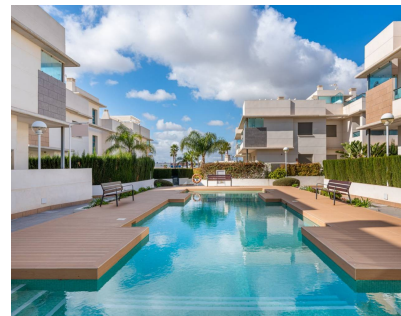

2 Sypialnie Dom parterowy in Ciudad quesada

Ref: MLSC721797

207.900€

Typ nieruchomości : Dom parterowy

Miejscowość : Ciudad quesada

Sypialnie : 2

Łazienki : 1

Basen : Wspólny

Ogród : Wspólny

Powierzchnia mieszkania :

80 m²

✓ Ogród

✓ Gimnazjum

✓ Taras

✓ AGD