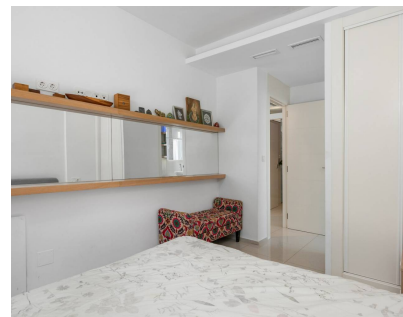

2 Sypialnie Dom parterowy in Ciudad quesada

Ref: MLSC721797

207.900€

Typ nieruchomości : Dom parterowy

Miejscowość : Ciudad quesada

Sypialnie : 2

Łazienki : 1

Basen : Wspólny