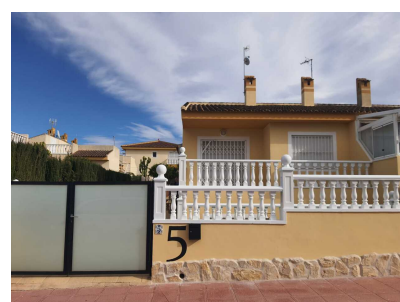

2 Sypialnie Kamienica in Benijofar

Ref: MLSC7602171

189.000€

Typ nieruchomości :
Kamienica

Miejscowość : Benijofar

Sypialnie : 2

Łazienki : 2

Basen : Wspólny

Ogród : Prywatny

**Powierzchnia
mieszkania :** 135 m²

Działka : 185 m²

✓ Taras

✓ Solarium