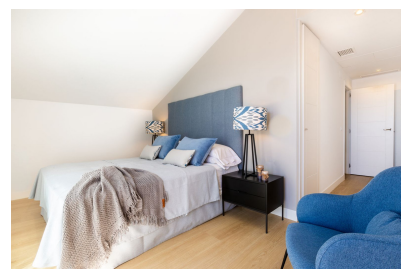

4 Sypialnie Kamienica in Torremuelle

Ref: MLSC9326292

960.000€

Typ nieruchomości :
Kamienica

Miejscowość : Torremuelle

Sypialnie : 4

Łazienki : 4

**Powierzchnia
mieszkania :**