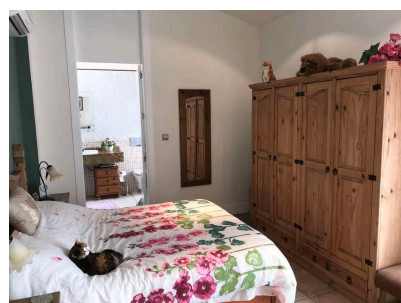

Typ nieruchomości : Dom
Wiejski

Miejscowość : Totana

Sypialnie : 5

Łazienki : 3

Basen : Prywatny

**Powierzchnia
mieszkania :** 250 m²

Działka : 5000
m²

- ✓ Domek gościnny
- ✓ Taras
- ✓ Klimatyzacja

- ✓ Kominek
- ✓ AGD

- ✓ Centralne ogrzewanie
- ✓ Nie umeblowane