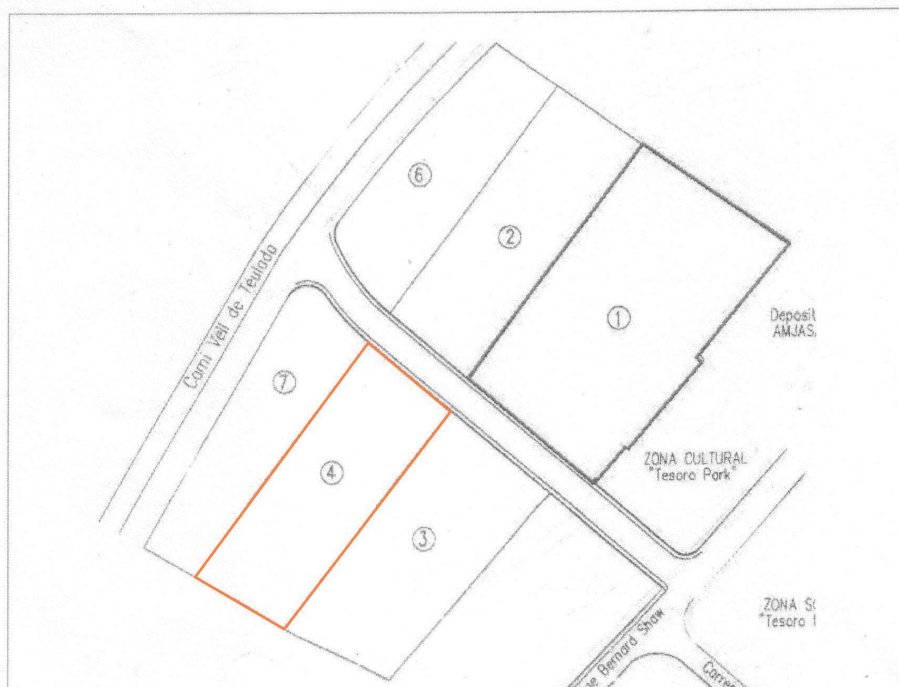

## 0 Sypialnie Grunt in Javea

Ref: MLSC9023643

245.000€

LLUCA:

**Typ nieruchomości :** Grunt

**Działka :** 1500 m<sup>2</sup>

**Miejscowość :** Javea

**Sypialnie :** 0

**Łazienki :** 0