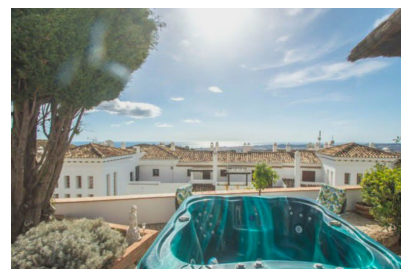

6 Sypialnie Dom Wiejski in Mijas

Ref: MLSC9935148

1.375.000

€

Typ nieruchomości : Dom
Wiejski

Miejscowość : Mijas

Sypialnie : 6

Łazienki : 6