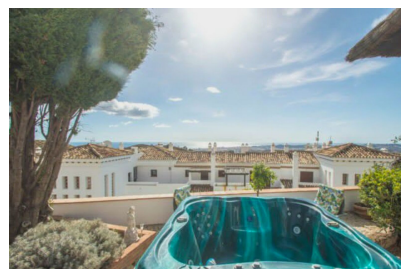

## 6 Sypialnie Dom Wiejski in Mijas

Ref: MLSC9935148

1.375.000

€

**Typ nieruchomości :** Dom  
Wiejski

**Miejscowość :** Mijas

**Sypialnie :** 6

**Łazienki :** 6