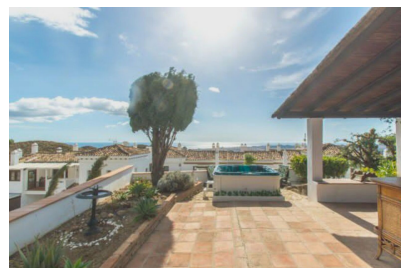

## 6 Sypialnie Dom Wiejski in Mijas

Ref: MLSC9935148

1.375.000

€

**Typ nieruchomości :** Dom  
Wiejski

**Miejscowość :** Mijas

**Sypialnie :** 6

**Łazienki :** 6