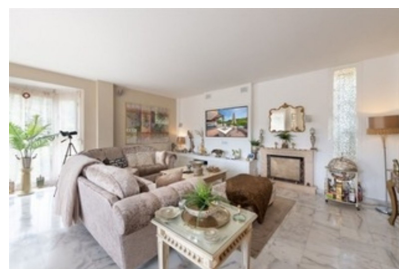

4 Sypialnie Kamienica in Estepona

Ref: MLSC698815

549.950€

Typ nieruchomości :
Kamienica

Miejscowość : Estepona

Sypialnie : 4

Łazienki : 4

**Powierzchnia
mieszkania :** 200
m²