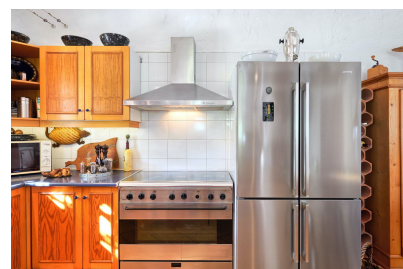

Typ nieruchomości : Dom
Wiejski

Miejscowość : Estepona

Sypialnie : 2

Łazienki : 2

Ogród : Prywatny

**Powierzchnia
mieszkania :** 152 m²

Działka : 11663
m²

- ✓ Pralnia
- ✓ Centralne ogrzewanie
- ✓ AGD
- ✓ Domek gościnny
- ✓ Pomieszczenie gospodarcze
- ✓ Klimatyzacja
- ✓ Kominiek
- ✓ Taras
- ✓ Grill