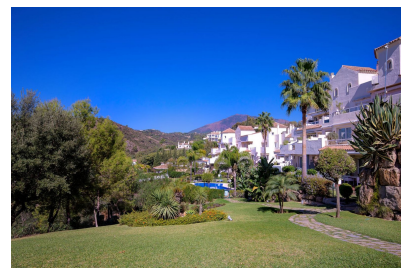

Typ nieruchomości :
Apartament

Miejscowość : Benahavís

Sypialnie : 2

Łazienki : 2

Ogród : Prywatny

**Powierzchnia
mieszkania :** 129
m²

Działka : 25 m²

- ✓ Pralnia
- ✓ Umieblowany
- ✓ Pomieszczenie gospodarcze
- ✓ Klimatyzacja
- ✓ Taras