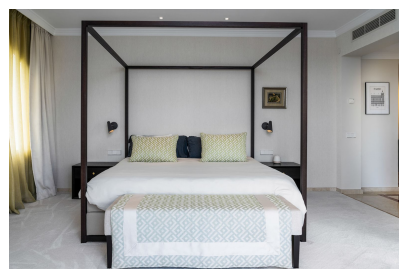

Typ nieruchomości :

Penthouse

Miejscowość : Benahavís

Sypialnie : 4

Łazienki : 4

**Powierzchnia
mieszkania :**

260
m²

✓ Kominiek

✓ Jacuzzi

✓ Winda

✓ Klimatyzacja

✓ Taras

✓ Grill