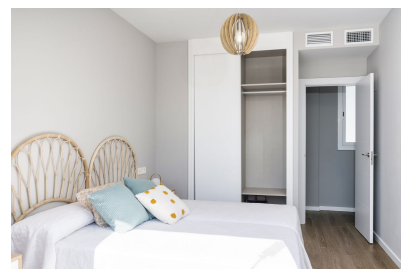

## 2 Sypialnie Penthouse in Nueva Andalucia

Ref: MLSC4855802

445.000€

**Typ nieruchomości :**  
Penthouse

**Miejscowość :** Nueva  
Andalucia

**Sypialnie :** 2

**Łazienki :** 2

**Powierzchnia  
mieszkania :**