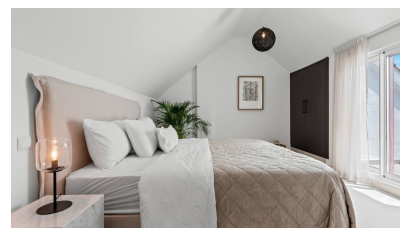

3 Sypialnie Penthouse in Nueva Andalucia

Ref: MLSC225331

995.000€

Typ nieruchomości :
Penthouse

Miejscowość : Nueva
Andalucia

Sypialnie : 3

Łazienki : 3

**Powierzchnia
mieszkania :** 135
m²