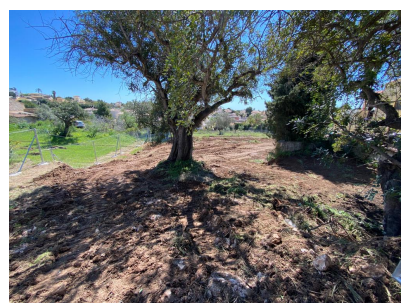

0 Sypialnie Grunt in Calpe

Ref: MLSC7498023

268.000€

Typ nieruchomości : Grunt

Miejscowość : Calpe

Sypialnie : 0

Łazienki : 0

Działka : 800 m²