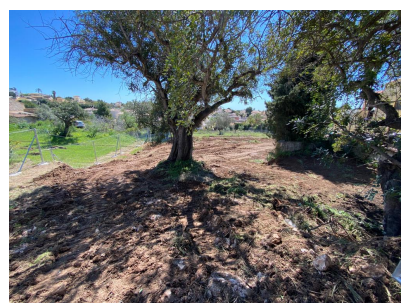

0 Sypialnie Grunt in Calpe

Ref: MLSC7498023

268.000€

Typ nieruchomości : Grunt

Działka : 800 m²

Miejscowość : Calpe

Sypialnie : 0

Łazienki : 0