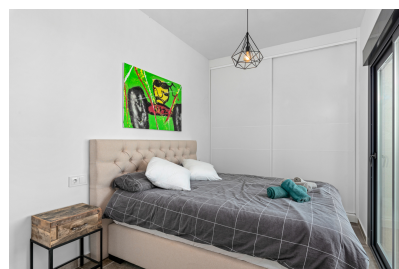

## 3 Sypialnie Kamienica in Daya Nueva

Ref: MLSC6758732

325.000€

**Typ nieruchomości :**  
Kamienica

**Miejscowość :** Daya Nueva

**Sypialnie :** 3

**Łazienki :** 2

**Powierzchnia  
mieszkania :**