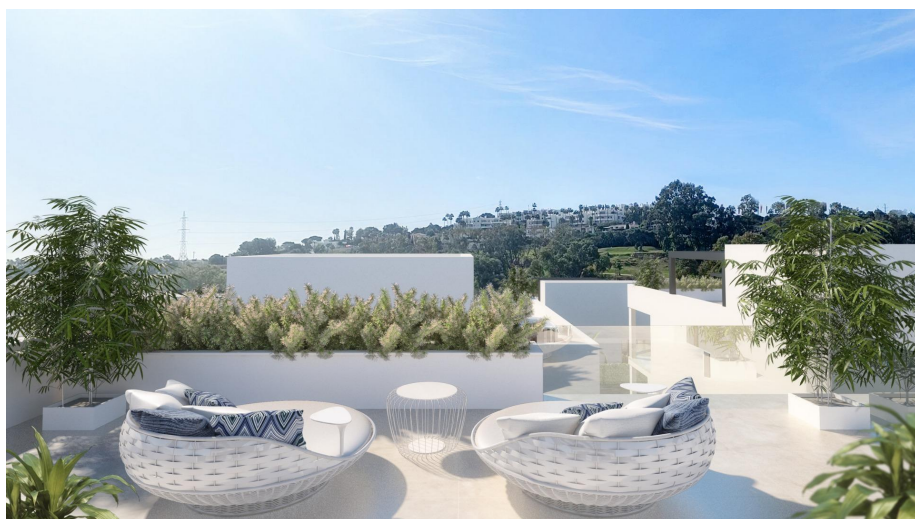

4 Sypialnie Willa Wolnostojąca in Estepona

Ref: N7664

1.485.000
€

Typ nieruchomości : Willa
Wolnostojąca

Miejscowość : Estepona

Sypialnie : 4

Łazienki : 3

Basen : Prywatny

**Powierzchnia
mieszkania :**

473 m²

Działka :

516 m²

✓ Ogród

✓ Solarium

✓ Piwnica

✓ Klimatyzacja

✓ Taras

✓ Grill

RYNEK PIERWOTNY LUKSUSOWE WILLE W ESTEPONA GOLF Rynek Pierwotny Nowy projekt budowy 17 luksusowych, nowoczesnych willi w Estepona Golf w odległości niecałych 2 km od morza i zaledwie 5 minut jazdy samochodem od centrum miasta. Te przestronne wille zostały zaprojektowane tak, aby zapewnić maksymalny komfort w najbliższym kontakcie z naturą i zrównoważonym rozwojem. Główny poziom na otwartym planie podzielony wewnętrznym ogrodem na dwie części: salon z kominem i nowoczesną kuchnię z urządzeniami Siemens prowadzącymi do jadalni i pięknej przestrzeni zewnętrznej. 3 do 4 sypialni na 1 piętrze, każda z łazienką i tarasem. Konfigurowalna piwnica, solarium z niesamowitym widokiem na pole golfowe i morze. Każda willa zostanie dostarczona z prywatnym ogrodem z rodzimymi roślinami i basenem z systemem solankowym. System Aeroterma do klimatyzacji i ogrzewania podłogowego, grill na tarasie, ledowe lampy sufitowe, instalacja dźwiękowa, gres porcelanowy i wiele więcej. Urbanizacja będzie miała ochronę przy wejściu połączoną z inteligentnym systemem domowym zapewniającym kontrolę dostępu i wewnętrzną ulicę z drzewami. Estepona Golf to 18-dołkowe pole golfowe położone między Gibraltarem a Puerto Banús; na nowej złotej mili, zaledwie 3 km od plaży i z szeroką gamą usług i udogodnień oferowanych na miejscu. Znajduje się w wyjątkowym otoczeniu, zaledwie 3 km od plaży i oferuje wspaniałe panoramiczne widoki na wybrzeże. Estepona Golf jest dobrze skomunikowana z dobrym dostępem do dróg i znajduje się zaledwie 20 minut od Marbelli i 60 minut od lotniska w Maladze wzdłuż autostrady A7, a także zaledwie 40 minut jazdy od międzynarodowego lotniska w Gibraltarze.