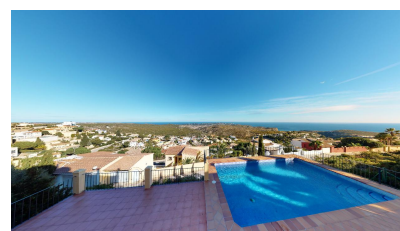

Typ nieruchomości : Willa
Wolnostojąca

Miejscowość : Benitachell

Sypialnie : 5

Łazienki : 4

Basen : TAK

**Powierzchnia
mieszkania :** 300 m²

Działka : 800 m²

✓ Piwnica

✓ Taras

✓ Kominek

✓ Częściowo umeblowane

✓ Pomieszczenie gospodarcze

✓ Grill