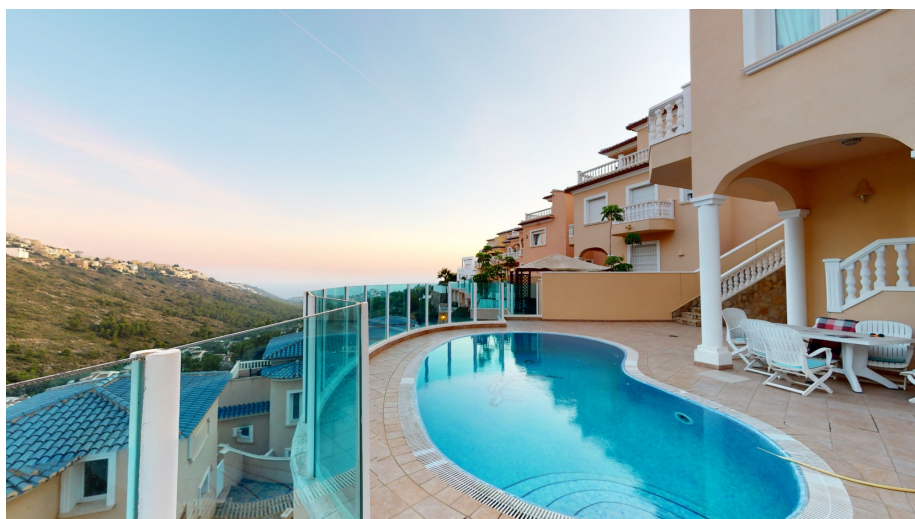

## 3 Sypialnie Willa Wolnostojąca in Benitachell

Ref: MLSC9563658

415.000€

**Typ nieruchomości :** Willa  
Wolnostojąca

**Basen :** TAK

**Powierzchnia  
mieszkania :**

155  
m<sup>2</sup>

**Miejscowość :** Benitachell