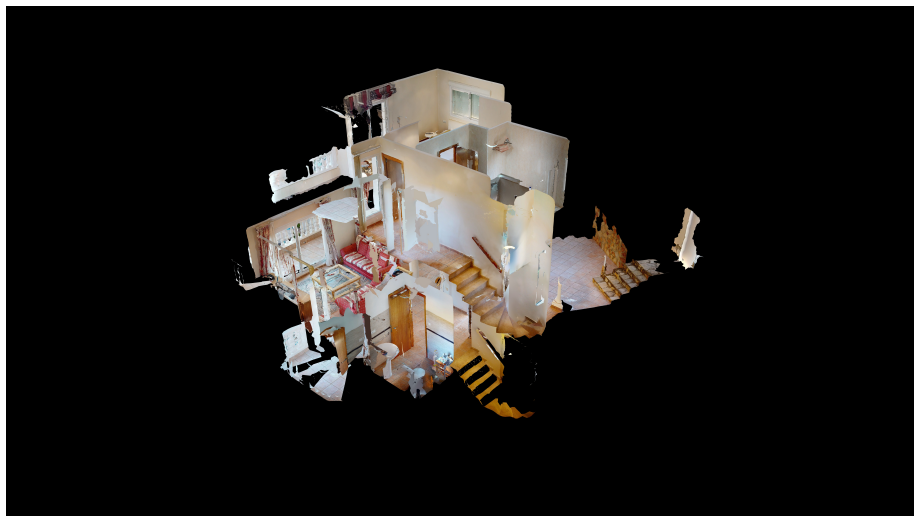

3 Sypialnie Willa Wolnostojąca in Benitachell

Ref: MLSC9563658

415.000€

Typ nieruchomości : Willa
Wolnostojąca

Basen : TAK

**Powierzchnia
mieszkania :** 155
m²

Miejscowość : Benitachell

Sypialnie : 3