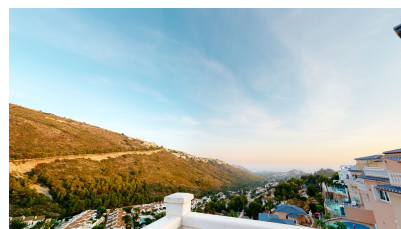

3 Sypialnie Willa Wolnostojąca in Benitachell

Ref: MLSC9563658

415.000€

Typ nieruchomości : Willa
Wolnostojąca

Basen : TAK

**Powierzchnia
mieszkania :** 155
m²

Miejscowość : Benitachell

Sypialnie : 3