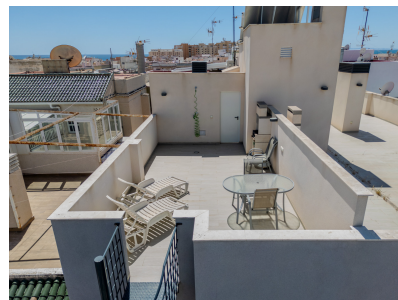

1 Sypialnie Penthouse in Torrevieja

Ref: MLSC6401150

179.900€

Typ nieruchomości :
Penthouse

Miejscowość : Torrevieja

Sypialnie : 1

Łazienki : 1

**Powierzchnia
mieszkania :** 55
m²