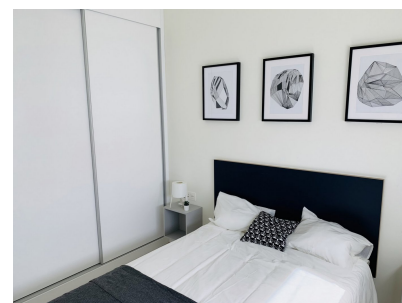

2 Sypialnie Apartament in Alhama de Murcia

Ref: NN2776

168.000€

Typ nieruchomości :
Apartament

Basen : Wspólny

**Powierzchnia
mieszkania :** 71
m²

Miejscowość : Alhama de
Murcia

Sypialnie : 2

Łazienki : 2

✓ Pierwsza linia plaży?

✓ Winda

✓ Taras

✓ Klimatyzacja

NOWE APARTAMENTY W CONDADO DE ALHAMA GOLF COURSE Nowe apartamenty z dwiema sypialniami i dwiema łazienkami z widokiem na pole golfowe ALHAMA SIGNATURE GOLF, wspaniałe 18-dołkowe pole golfowe zaprojektowane przez Jacka Nicklause. CONDADO DE ALHAMA to fantastyczny ośrodek golfowy z wieloma udogodnieniami i usługami. Centrum handlowe, centrum sportowe, szereg barów i restauracji, supermarket... i ponad 25 basenów i ogrodów. Tylko 18 minut samochodem od nowego międzynarodowego lotniska regionu Murcia. Apartamenty mają powierzchnię od 73,88m² do 75,22m² i składają się z 2 sypialni, 2 łazienek, otwartego salonu-kuchni-jadalni o powierzchni 26,80m² oraz tarasu o powierzchni 17m². Dołączony: Parking Kompletna łazienka Wstępna instalacja klimatyzacji Wideodomofon Ta promocja obejmuje całonocny system nadzoru każdego dnia w roku. Będziemy również cieszyć się wspaniałymi widokami na pole golfowe i będziemy mogli być na plażach Mazarrón zaledwie 15 minut jazdy samochodem.