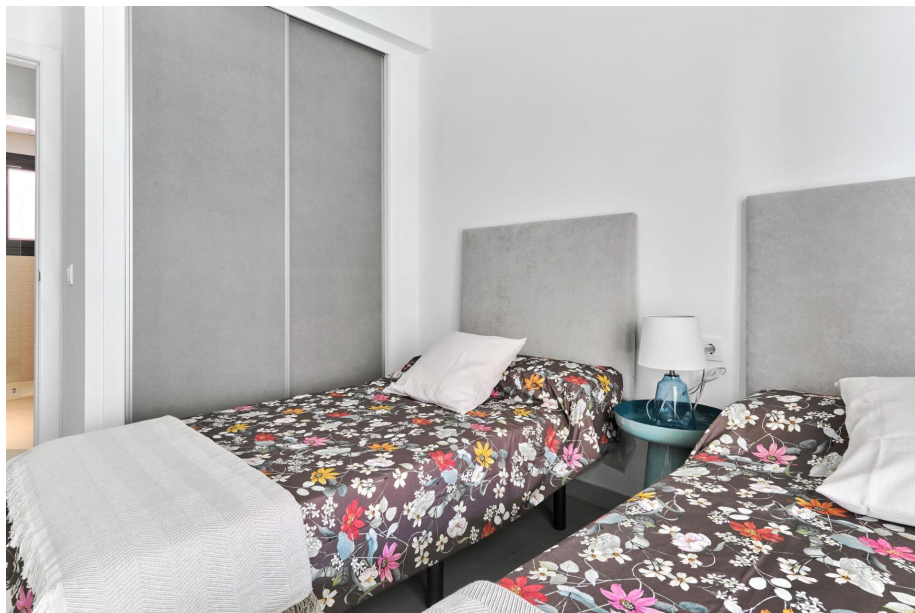

2 Sypialnie Dom parterowy in Torrevieja

Ref: NN6057

365.000€

Typ nieruchomości : Dom parterowy

Basen : Wspólny

Powierzchnia mieszkania :

106 m²

Miejscowość : Torrevieja

Sypialnie : 2

Łazienki : 2

✓ Pierwsza linia plaży?

✓ Taras

✓ Solarium

✓ Klimatyzacja

DESIGN BUNGALOW NAD MORZEM Osiedle w nowo wybudowanym terenie zaledwie 250m od morza. Doskonała lokalizacja bardzo blisko miejskiego centrum Torrevieja oraz w otoczeniu usług, sklepów i restauracji. W pobliżu znajduje się również Szpital Ogólny w Torrevieja i przystań. Doskonałe osiedle z pięknym ogrodem, basenem i strefą fitness. Ciesz się tym kompletnym, nowoczesnym i uroczym bungalowem o minimalistycznym designie.