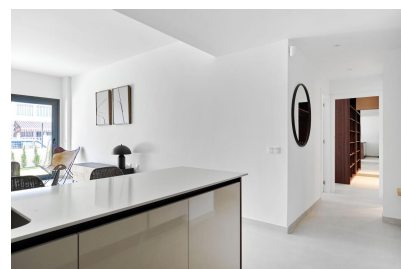

Typ nieruchomości : Dom parterowy

Basen : Wspólny

Powierzchnia mieszkania :

106 m²

Miejscowość : Torrevieja

Sypialnie : 2

Łazienki : 2

✓ Pierwsza linia plaży?

✓ Taras

✓ Solarium

✓ Klimatyzacja

DESIGN BUNGALOW NAD MORZEM Osiedle w nowo wybudowanym terenie zaledwie 250m od morza. Doskonała lokalizacja bardzo blisko miejskiego centrum Torrevieja oraz w otoczeniu usług, sklepów i restauracji. W pobliżu znajduje się również Szpital Ogólny w Torrevieja i przystań. Doskonałe osiedle z pięknym ogrodem, basenem i strefą fitness. Ciesz się tym kompletnym, nowoczesnym i uroczym bungalowem o minimalistycznym designie.