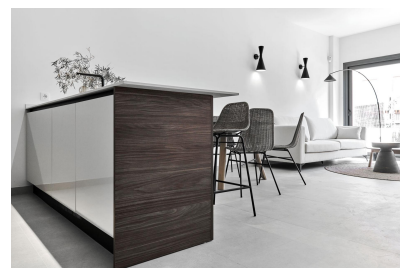

Typ nieruchomości : Dom parterowy

Miejscowość : Torrevieja

Sypialnie : 2

Łazienki : 2

Basen : Wspólny

Powierzchnia mieszkania : 98 m²

Działka : 55 m²

✓ Ogród

✓ Pierwsza linia plaży?

✓ Taras

✓ Klimatyzacja

DESIGN BUNGALOW NAD MORZEM Osiedle w nowo wybudowanym terenie zaledwie 250m od morza. Doskonała lokalizacja bardzo blisko miejskiego centrum Torrevieja oraz w otoczeniu usług, sklepów i restauracji. W pobliżu znajduje się również Szpital Ogólny w Torrevieja i przystań. Doskonałe osiedle z pięknym ogrodem, basenem i strefą fitness. Ciesz się tym kompletnym, nowoczesnym i uroczym bungalowem o minimalistycznym designie.