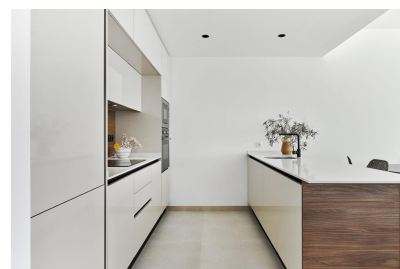

Typ nieruchomości : Dom parterowy

Miejscowość : Torrevieja

Sypialnie : 2

Łazienki : 2

Basen : Wspólny

Powierzchnia mieszkania : 98 m²

Działka : 55 m²

✓ Ogród

✓ Pierwsza linia plaży?

✓ Taras

✓ Klimatyzacja

DESIGN BUNGALOW NAD MORZEM Osiedle w nowo wybudowanym terenie zaledwie 250m od morza. Doskonała lokalizacja bardzo blisko miejskiego centrum Torrevieja oraz w otoczeniu usług, sklepów i restauracji. W pobliżu znajduje się również Szpital Ogólny w Torrevieja i przystań. Doskonałe osiedle z pięknym ogrodem, basenem i strefą fitness. Ciesz się tym kompletnym, nowoczesnym i uroczym bungalowem o minimalistycznym designie.