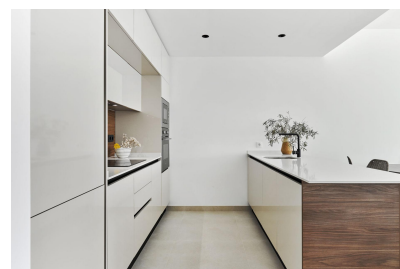

Typ nieruchomości : Dom parterowy

Basen : Wspólny

Powierzchnia mieszkania : 98 m²

Miejscowość : Torrevieja

Działka : 55 m²

Sypialnie : 2

Łazienki : 2

- ✓ Ogród
- ✓ Klimatyzacja
- ✓ Pierwsza linia plaży?
- ✓ Taras

DESIGN BUNGALOW NAD MORZEM Osiedle w nowo wybudowanym terenie zaledwie 250m od morza. Doskonała lokalizacja bardzo blisko miejskiego centrum Torrevieja oraz w otoczeniu usług, sklepów i restauracji. W pobliżu znajduje się również Szpital Ogólny w Torrevieja i przystań. Doskonałe osiedle z pięknym ogrodem, basenem i strefą fitness. Ciesz się tym kompletnym, nowoczesnym i uroczym bungalowem o minimalistycznym designie.