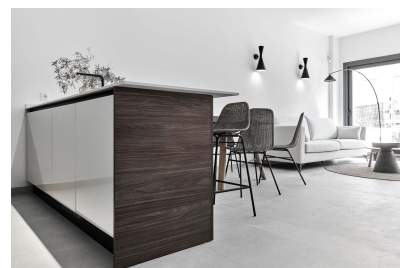

Typ nieruchomości : Dom parterowy

Basen : Wspólny

Powierzchnia mieszkania : 98 m²

Miejscowość : Torrevieja

Działka : 55 m²

Sypialnie : 2

Łazienki : 2

- ✓ Ogród
- ✓ Klimatyzacja
- ✓ Pierwsza linia plaży?
- ✓ Taras

DESIGN BUNGALOW NAD MORZEM Osiedle w nowo wybudowanym terenie zaledwie 250m od morza. Doskonała lokalizacja bardzo blisko miejskiego centrum Torrevieja oraz w otoczeniu usług, sklepów i restauracji. W pobliżu znajduje się również Szpital Ogólny w Torrevieja i przystań. Doskonałe osiedle z pięknym ogrodem, basenem i strefą fitness. Ciesz się tym kompletnym, nowoczesnym i uroczym bungalowem o minimalistycznym designie.