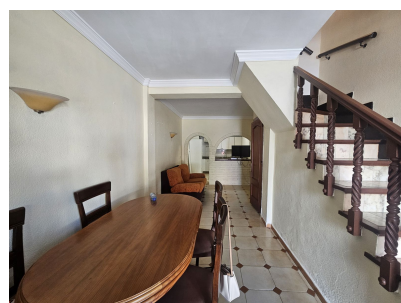

3 Sypialnie Kamienica in La Duquesa

Ref: MLSC885216

212.900€

Typ nieruchomości :

Kamienica

Miejscowość : La Duquesa

Sypialnie : 3

Łazienki : 1