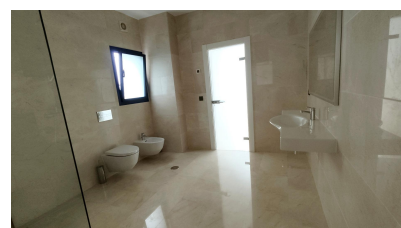

Tipo vivienda : Chalet independiente

Piscina : Privado

Vivienda : 650 m²

Localidad : Altea

Parcela : 848 m²

Dormitorios : 4

Baños : 5

- ✓ Jardín
- ✓ Ascensor
- ✓ Barbacoa

- ✓ Lavadero
- ✓ Terraza

- ✓ Gimnasio
- ✓ Jacuzzi

NUEVA VILLA DE LUJO EN ALTEA HILLS CON VISTAS AL MAR Nueva Villa de Lujo en Altea Hills con magníficas vistas al mar. Llave en mano Villa construida en 3 plantas, dispone de 4 dormitorios, 5 baños, aseo de invitados, un plan abierto cocina equipada con salón y comedor, gimnasio, sauna, jacuzzi, piscina infinita climatizada, ascensor, garaje, paneles solares. ¡Esta villa de lujo listo para entrar a vivir! Altea es uno de los pueblos con más encanto de la Costa Blanca. También ostenta el título oficial de Capital Cultural de la Comunidad Valenciana. Altea Hills es una ubicación privilegiada, tanto con mar y playa, como con montaña y río. Altea tiene más de 8 km de costa, alternando acantilados y pequeñas calas con tramos de playa en terreno llano. El aeropuerto de Alicante se encuentra a 50 minutos en coche y el de Valencia a 1,5 horas.

contact@s-homes.org

www.s-homes.es

+34 658 404 467