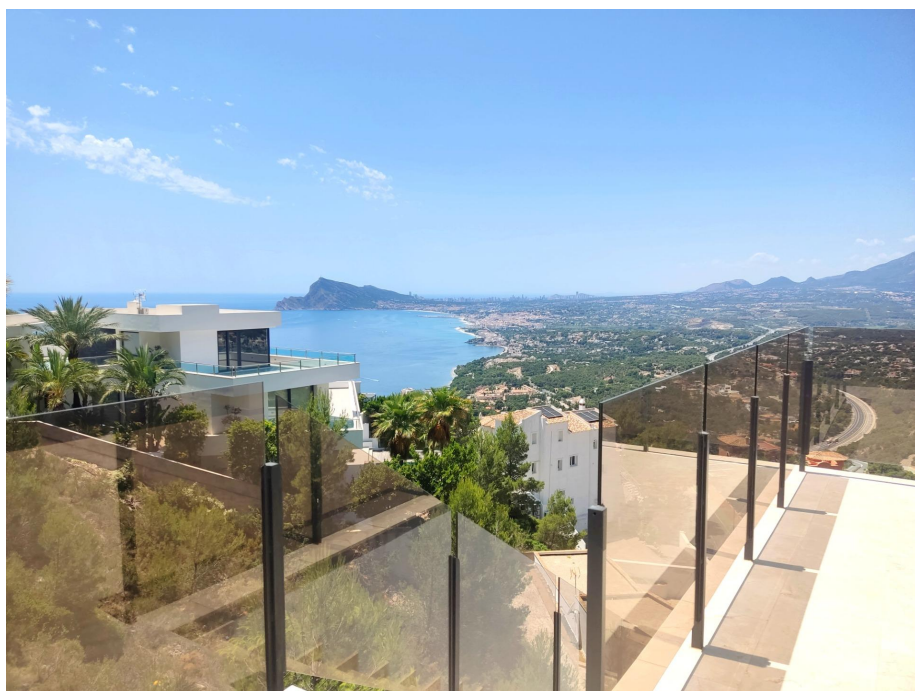

Chalet independiente de 4 dormitorios en Altea

Ref: MLSC6660676

2.450.000
€

Tipo vivienda : Chalet independiente

Piscina : Privado

Vivienda : 650 m²

Localidad : Altea

Parcela : 848 m²

Dormitorios : 4

Baños : 5

- ✓ Jardín
- ✓ Ascensor
- ✓ Barbacoa

- ✓ Lavadero
- ✓ Terraza

- ✓ Gimnasio
- ✓ Jacuzzi

NUEVA VILLA DE LUJO EN ALTEA HILLS CON VISTAS AL MAR Nueva Villa de Lujo en Altea Hills con magníficas vistas al mar. Llave en mano Villa construida en 3 plantas, dispone de 4 dormitorios, 5 baños, aseo de invitados, un plan abierto cocina equipada con salón y comedor, gimnasio, sauna, jacuzzi, piscina infinita climatizada, ascensor, garaje, paneles solares. ¡Esta villa de lujo listo para entrar a vivir! Altea es uno de los pueblos con más encanto de la Costa Blanca. También ostenta el título oficial de Capital Cultural de la Comunidad Valenciana. Altea Hills es una ubicación privilegiada, tanto con mar y playa, como con montaña y río. Altea tiene más de 8 km de costa, alternando acantilados y pequeñas calas con tramos de playa en terreno llano. El aeropuerto de Alicante se encuentra a 50 minutos en coche y el de Valencia a 1,5 horas.

contact@s-homes.org

www.s-homes.es

+34 658 404 467