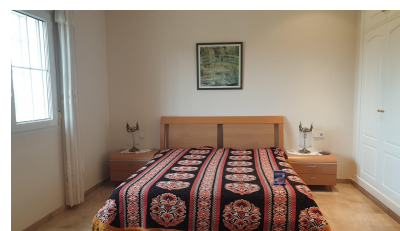

Tipo vivienda : Chalet independiente

Localidad : Denia

Dormitorios : 5

Baños : 4

Piscina : Privado

Vivienda : 347 m²

Parcela : 11590 m²

- ✓ Jardín
- ✓ Terraza
- ✓ Aire acondicionado
- ✓ Lavadero
- ✓ Solarium
- ✓ Barbacoa
- ✓ Garaje
- ✓ Amueblado

VILLA CON GRAN PARCELA A 1500 M DE LA PLAYA Gran villa de 350 m² en parcela de 11.500 m² a 1.5 km de la playa de Les Bovetes en Denia. La vivienda, construida en el año 2001 y con estilo tradicional, consta de planta baja con gran salón comedor, cocina independiente, aseo, garaje doble para 2 coches y varias terrazas, una de ellas acristalada y con barbacoa. Desde el salón se accede a la planta superior donde se encuentran 4 dormitorios dobles con armarios empotrados y otra estancia que actualmente se utiliza como lavadero donde se podría habilitar otro dormitorio. 2 de los dormitorios tienen baño ensuite y hay otro baño común para los otros 2 dormitorios. Hay una terraza cubierta y otra descubierta con bonitas vistas abiertas al paisaje de alrededor. La vivienda cuenta con una piscina privada y una gran parcela vallada de 11.500 m². Se ubica a unos 3 km al norte de la ciudad de Denia y a tan sólo 1.5km de la playa, donde hay bares, restaurantes, supermercados, etc Denia es un destino con gran variedad de oferta turística combinando los servicios de una ciudad de tamaño medio (con varios hospitales, tren que conecta con la ciudad de Alicante, etc) con el encanto de los pueblos tradicionales mediterráneos, siendo un destino "gastronómico" de primer nivel con varios restaurantes con estrellas Michelin, el parque natural del Montgó con varias rutas de senderismo, el parque marítimo de Les Rotes donde hacer snorkel se convierte en una gran experiencia y rodeado de campos de naranjos y donde el estilo de vida mediterráneo se puede llevar a su máxima expresión. Las ciudades de Valencia y Alicante y sus aeropuertos se encuentran a 100km de distancia.