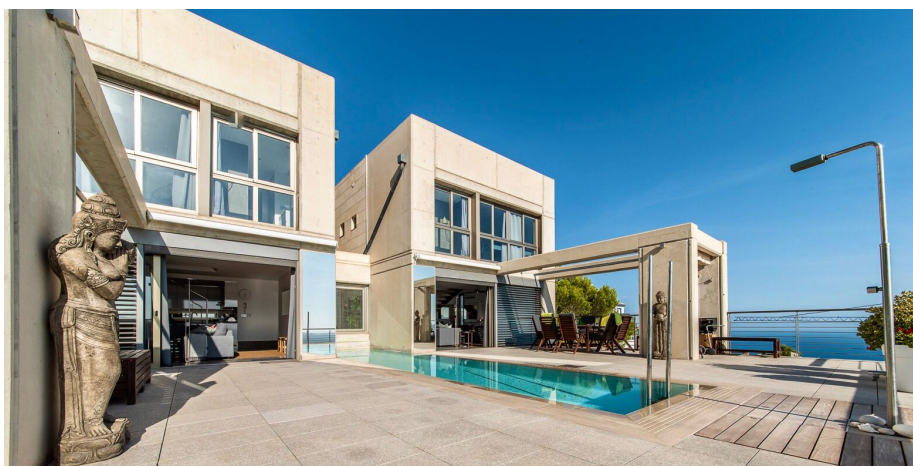

Chalet independiente de 5 dormitorios en Altea

Ref: MLSC9373647

1.390.000
€

Tipo vivienda : Chalet independiente

Localidad : Altea

Dormitorios : 5

Baños : 5

Vivienda : 300 m²

Parcela : 1007 m²

✓ Sistema de alarma

✓ Calefacción central

✓ Garaje

✓ Trastero

✓ Terraza

✓ Aire acondicionado

Esta moderna villa en Altea Hills, Alicante es una verdadera joya arquitectónica situada en el lujoso y seguro barrio de Altea Hills, que ofrece seguridad las 24 horas para su tranquilidad. La villa cuenta con un diseño arquitectónico ultra-moderno, por lo que es una propiedad excepcional en la zona. La villa está cuidadosamente dividida en dos zonas, proporcionando un alojamiento espacioso y confortable para usted y sus invitados. Una zona consta de 2 dormitorios con 2 baños, una cocina americana y un amplio salón-comedor. La otra zona consta de una sala de estar y dormitorios adicionales con baño de invitados, así como 2 dormitorios con 2 baños en la primera planta. Una de las características más destacadas de esta villa son sus inigualables vistas panorámicas. Esta vista se puede disfrutar desde diferentes partes de la casa, incluyendo la gran terraza solarium. La privacidad es primordial y esta villa la proporciona en abundancia. Los espacios exteriores, incluyendo la terraza y la piscina, son un oasis de serenidad. El comedor exterior le permite disfrutar de sus comidas mientras contempla el impresionante paisaje, así como la nueva piscina. También hay un nuevo jacuzzi. La villa tiene una superficie total de 300 metros cuadrados, lo que proporciona un amplio espacio para una vida de lujo. Ubicada en una gran parcela de 1.007 metros cuadrados, esta propiedad ofrece una sensación de amplitud y tranquilidad, mientras que el cuidado paisajismo realza el ambiente general. Para su comodidad, la villa ofrece aparcamiento para tres coches. Con su diseño contemporáneo, impresionantes vistas y lujosas comodidades, ofrece el equilibrio perfecto entre elegancia y confort.