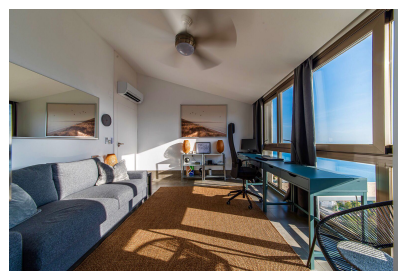

Tipo vivienda : Chalet independiente

Localidad : Altea

Dormitorios : 5

Baños : 5

Vivienda : 300 m²

Parcela : 1007 m²

✓ Sistema de alarma

✓ Calefacción central

✓ Garaje

✓ Trastero

✓ Terraza

✓ Aire acondicionado

Esta moderna villa en Altea Hills, Alicante es una verdadera joya arquitectónica situada en el lujoso y seguro barrio de Altea Hills, que ofrece seguridad las 24 horas para su tranquilidad. La villa cuenta con un diseño arquitectónico ultra-moderno, por lo que es una propiedad excepcional en la zona. La villa está cuidadosamente dividida en dos zonas, proporcionando un alojamiento espacioso y confortable para usted y sus invitados. Una zona consta de 2 dormitorios con 2 baños, una cocina americana y un amplio salón-comedor. La otra zona consta de una sala de estar y dormitorios adicionales con baño de invitados, así como 2 dormitorios con 2 baños en la primera planta. Una de las características más destacadas de esta villa son sus inigualables vistas panorámicas. Esta vista se puede disfrutar desde diferentes partes de la casa, incluyendo la gran terraza solarium. La privacidad es primordial y esta villa la proporciona en abundancia. Los espacios exteriores, incluyendo la terraza y la piscina, son un oasis de serenidad. El comedor exterior le permite disfrutar de sus comidas mientras contempla el impresionante paisaje, así como la nueva piscina. También hay un nuevo jacuzzi. La villa tiene una superficie total de 300 metros cuadrados, lo que proporciona un amplio espacio para una vida de lujo. Ubicada en una gran parcela de 1.007 metros cuadrados, esta propiedad ofrece una sensación de amplitud y tranquilidad, mientras que el cuidado paisajismo realza el ambiente general. Para su comodidad, la villa ofrece aparcamiento para tres coches. Con su diseño contemporáneo, impresionantes vistas y lujosas comodidades, ofrece el equilibrio perfecto entre elegancia y confort.