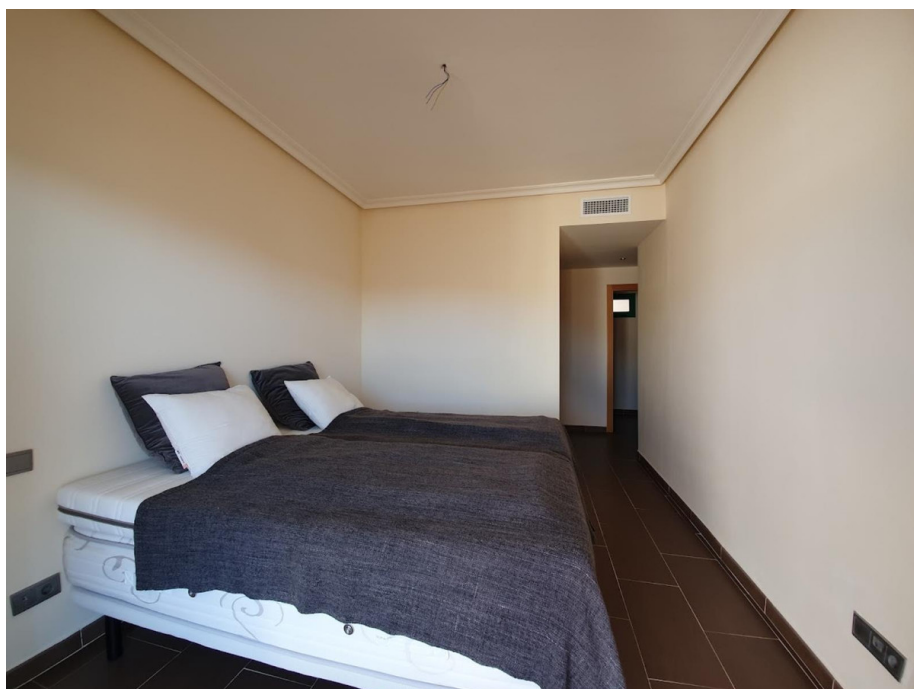

Apartamento de 2 dormitorios en Estepona

Ref: MLSC7372165

315.000€

Tipo vivienda : Apartamento

Jardín : Comunitario

Vivienda : 100 m²

Localidad : Estepona

Parcela : 35 m²

Dormitorios : 2

Baños : 2

- ✓ Chimenea
- ✓ Aire acondicionado

✓ Terraza

✓ No amueblado

¡Oferta especial, última unidad de planta baja disponible con gran terraza privada y jardín privado! 2 dormitorios, 2 baños con chimenea y cocina nueva totalmente equipada. contacte ahora para más información, excelente unidad en una urbanización nórdica bien establecida. Incluye dos plazas de aparcamiento y un trastero.