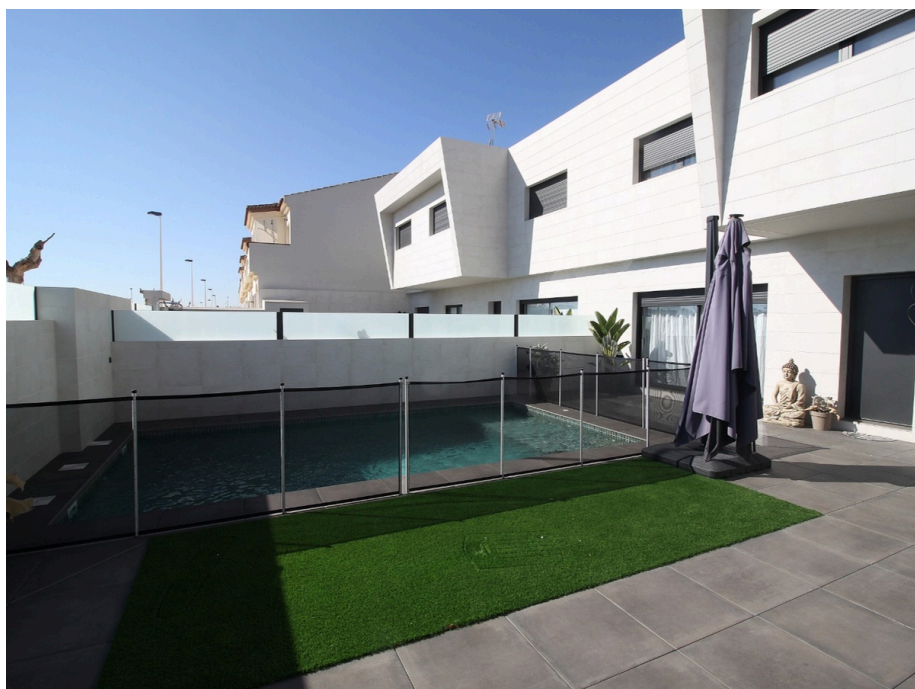

Chalet independiente de 4 dormitorios en San Pedro del Pinatar

Ref: MLSC7879841

480.000€

Tipo vivienda : Chalet independiente

Piscina : Sí

Vivienda : 190 m²

Localidad : San Pedro del Pinatar

Parcela : 253 m²