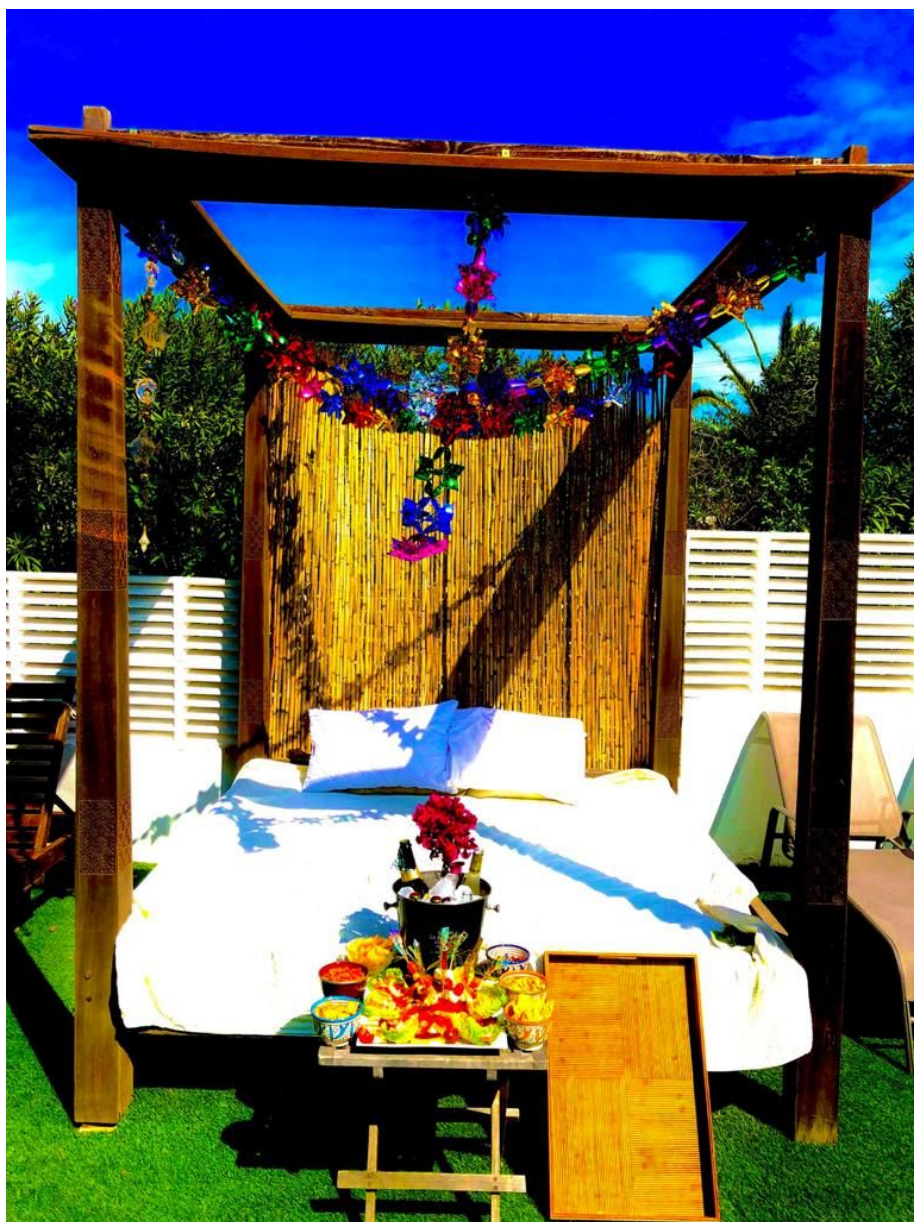

Chalet independiente de 4 dormitorios en Javea

Ref: MLSC1782718

625.000€

Tipo vivienda : Chalet independiente

Localidad : Javea

Dormitorios : 4

Baños : 3

Vivienda : 240 m²

Parcela : 1500 m²

- ✓ Lavadero
- ✓ Garaje
- ✓ Barbacoa

- ✓ Chimenea
- ✓ Trastero

- ✓ Sistema de alarma
- ✓ Terraza