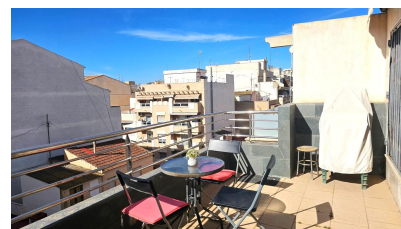

Tipo vivienda : Apartamento

Vivienda : 130 m²

Localidad : Torrevieja

Dormitorios : 2

Baños : 2

- ✓ Ascensor
- ✓ Aire acondicionado

- ✓ Terraza

- ✓ Solarium

Bonito ático dispone de 2 dormitorios, 2 baño uno de ellos en suite, un vestidor amplio con varios armarios en el dormitorio principal, cocina independiente totalmente equipada, salón con acceso a la terraza de 15 m² y la joya de esta casa es el solárium privado de 49 m². Es una vivienda muy soleada y espaciosa con muchas posibilidades de ampliación, donde se puede dividir habitación en un dormitorio extra. Ático esta en unas perfecta condiciones para entrar a vivir y disfrutar el sol en la terraza. Todos los servicios están cerca tales como restaurantes, supermercados y tan solo unos 15 minutos andando a la playa.