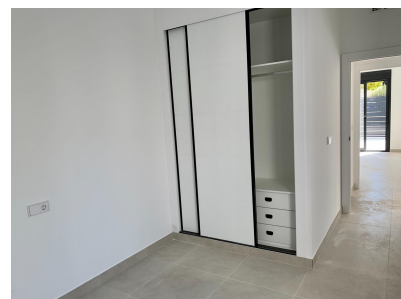

Adosado de 3 dormitorios en Torre Pacheco

Ref: NN8066

273.000€

Tipo vivienda : Adosado

Piscina : Privado

Vivienda : 90 m²

Localidad : Torre Pacheco

Parcela : 170 m²

Dormitorios : 3

Baños : 2

Jardín

Primera línea de playa

Terraza

Solarium

Aire acondicionado

VILLAS ADOSADAS CON PISCINA PRIVADA Y CERCA DEL CAMPO DE GOLF DE RODA Complejo de lujo de 28 villas adosadas de un nivel con piscina privada para cada casa. Las viviendas están diseñadas en una sola planta con zonas de terraza en la planta baja y un gran solarium en la primera planta que permite disfrutar de todas las horas de sol, todos los días del año. Cada propiedad tiene 2 o 3 dormitorios y 2 baños completos. Diseñado con un estilo contemporáneo y concepto de planta abierta, que comprende una cocina equipada y un salón-comedor. La promoción está ubicada en Dolores de Pacheco (Murcia), cerca de Los Alcázares, rodeada de servicios, parques, instalaciones deportivas, cerca de varios Campos de Golf como Roda Golf y La Serena Golf, además de estar a 5 minutos de la playa. La propiedad cumplirá con los más altos estándares y estará equipada con: Piscina privada con ducha Solarium con cocina de verano Áreas de terraza Cocina amueblada con frigorífico-congelador, vitrocerámica, horno, campana extractora. Zona de trabajo de la isla. Baños completamente equipados con tocador, espejo y mamparas de ducha Armarios forrados con cajones Diseño de iluminación interior y exterior de la casa. Preinstalación de aire acondicionado