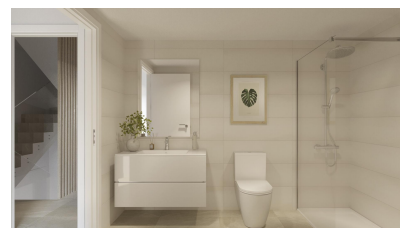

Adosado de 4 dormitorios en rincon de la victoria

Ref: SP0641

635.000€

Tipo vivienda : Adosado

Localidad : rincon de la victoria

Dormitorios : 4

Baños : 3

Vivienda : 290 m²

Parcela : 51 m²

✓ Jardín

✓ Terraza

✓ Solarium

✓ Aire acondicionado

ADOSADOS DE OBRA NUEVA CERCA DE MÁLAGA Complejo residencial de obra nueva situado en Rincón de la Victoria, al este de Málaga capital. Sus hermosas playas, su proximidad a todo tipo de servicios y sus incomparables paisajes hacen de este municipio un lugar excepcional para vivir. Su nuevo chalet se integra en este entorno que combina privacidad, aire puro y espacios abiertos. La promoción de obra nueva consta de 9 chalets adosados de 3 y 4 dormitorios con jardín privado y sótano. El diseño de las viviendas consigue el equilibrio arquitectónico perfecto para que disfrutes de tu hogar desde dentro y desde fuera. Cocinas totalmente equipadas. Amplias terrazas cubiertas y descubiertas con vistas al mar. Jardines privados y amplio aparcamiento en sótano. A 5 minutos andando de la playa. Zona bien comunicada con todo tipo de servicios. Cerca de campo de golf. Jardines privados y sótano con zona de aparcamiento. Zona bien comunicada.