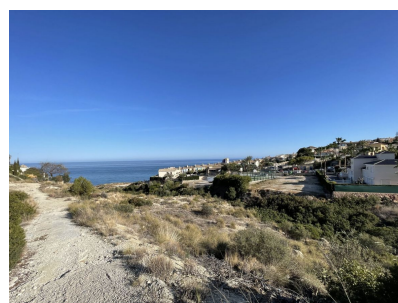

Tipo vivienda : Parcela

Parcela : 836 m²

Localidad : El Campello

Dormitorios : 0

Baños : 0

¡Imagina construir tu hogar soñado en Pueblo Acantilado, donde las olas susurran historias y el mar abraza cada rincón de tu nuevo refugio, en un entorno donde estás rodeado de todo 5 minutos a pie de la playa. No tienes por qué elegir, tienes mar y montaña y todos los servicios de cercanías que necesitas. Además se pueden construir villa siendo muy exclusiva y orientada al mar con vistas despejadas o si lo prefieres puedes construir dos villas. Este no es solo un terreno; es el lienzo en blanco para tu historia. Ven y dale vida a tu visión, convierte este espacio en el hogar que refleje tu estilo de vida y conecte con la maravilla del entorno marino. Tu hogar en Pueblo Acantilado te espera para que comiences a imaginar, diseñar y construir tus sueños. ¡Es hora de dar el primer paso hacia tu refugio junto al mar!"Aquí, cada atardecer se convierte en una obra maestra única y cada amanecer es una promesa de nuevas aventuras. ¿Te visualizas disfrutando de cenas en tu propia terraza privada con el suave susurro del mar de fondo? ¿O quizás diseñando un rincón acogedor con ventanales que enmarcan la belleza del horizonte? Te ayudamos a hacer la casa de tus sueños. Podemos presentarte arquitectos, constructores, interioristas, que puedan hacer tu casa sin esfuerzo y en plazos razonables desde 3 meses hasta 1 año dependiendo de la construcción. Te ayudamos en todo lo que necesites.