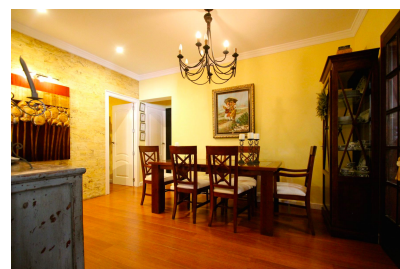

Tipo vivienda : Chalet independiente

Localidad : Torrevieja

Dormitorios : 6

Baños : 2

Piscina : Privado

Vivienda : 250 m²

Parcela : 852 m²

- ✓ Lavadero
- ✓ Amueblado

- ✓ Trastero
- ✓ Aire acondicionado

- ✓ Electrodomésticos
- ✓ Barbacoa

Aguas Nuevas es una de las zonas más residenciales de Torrevieja y una de las zonas destacadas donde en los últimos años se han desarrollado viviendas unifamiliares de alto standing. Destaca además por su buena ubicación, accesibilidad y cercanía a todos los servicios, como supermercados, zonas deportivas y de ocio. La playa de la Mata es la más cercana y se llega en coche en pocos minutos. La vivienda en venta es una villa independiente de estilo mediterráneo en una parcela de 854m² con piscina privada. La casa se distribuye sobre dos plantas y cuenta con un total de 7 dormitorios y 2 baños. Al entrar a la casa impresiona el precioso recibidor del cual se llega a todas las estancias como el hermoso salón, el comedor y una acogedora terraza acristalada con vistas al jardín detrás. En la planta baja se encuentra también la cocina independiente con zona de comedor y acceso directo al jardín y al porche cubierto. Tres de los dormitorios y uno de los baños están en esta planta. Por una impresionante escalera en el hall se sube a la planta de arriba donde se ubican los otros cuatro dormitorios y el segundo baño. Aparte de la piscina climatizada, dos porches cubiertos y una zona de barbacoa se encuentran en el exterior de la casa una cocina de verano, un baño y un trastero. Al lado de la piscina se puede disfrutar de una zona de árboles que especialmente en verano es una gozada gracias a la sombra y frescura que proporciona. Dos coches se pueden aparcar cómodamente y por debajo de una pérgola. La casa ofrece muchos lujos y un estilo de vida muy cómodo. Es ideal para una familia numerosa.