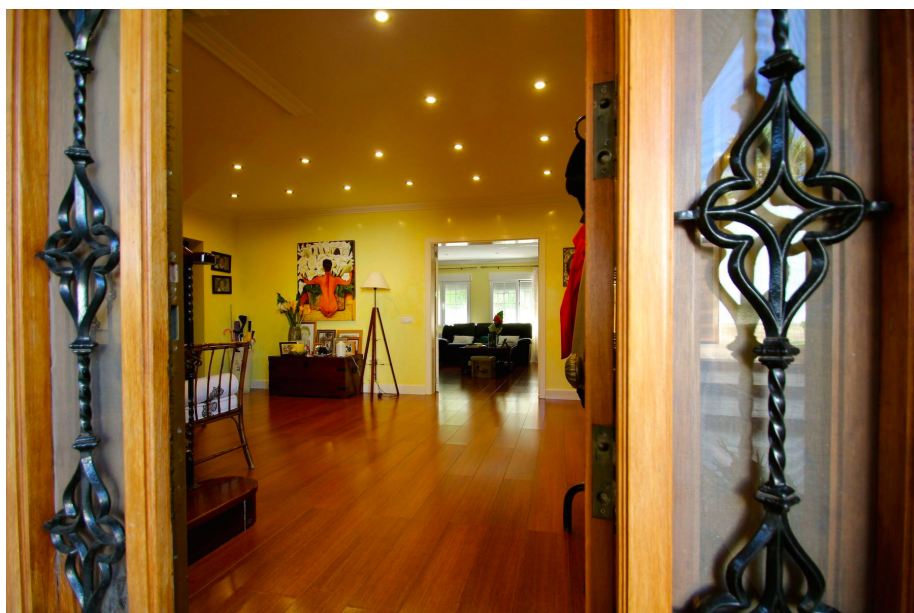

Chalet independiente de 6 dormitorios en Torrevieja

Ref: MLSC8788999

900.000€

Tipo vivienda : Chalet independiente

Localidad : Torrevieja

Dormitorios : 6

Baños : 2

Piscina : Privado

Vivienda : 250 m²

Parcela : 852 m²

- ✓ Lavadero
- ✓ Amueblado

- ✓ Trastero
- ✓ Aire acondicionado

- ✓ Electrodomésticos
- ✓ Barbacoa

Aguas Nuevas es una de las zonas más residenciales de Torrevieja y una de las zonas destacadas donde en los últimos años se han desarrollado viviendas unifamiliares de alto standing. Destaca además por su buena ubicación, accesibilidad y cercanía a todos los servicios, como supermercados, zonas deportivas y de ocio. La playa de la Mata es la más cercana y se llega en coche en pocos minutos. La vivienda en venta es una villa independiente de estilo mediterráneo en una parcela de 854m² con piscina privada. La casa se distribuye sobre dos plantas y cuenta con un total de 7 dormitorios y 2 baños. Al entrar a la casa impresiona el precioso recibidor del cual se llega a todas las estancias como el hermoso salón, el comedor y una acogedora terraza acristalada con vistas al jardín detrás. En la planta baja se encuentra también la cocina independiente con zona de comedor y acceso directo al jardín y al porche cubierto. Tres de los dormitorios y uno de los baños están en esta planta. Por una impresionante escalera en el hall se sube a la planta de arriba donde se ubican los otros cuatro dormitorios y el segundo baño. Aparte de la piscina climatizada, dos porches cubiertos y una zona de barbacoa se encuentran en el exterior de la casa una cocina de verano, un baño y un trastero. Al lado de la piscina se puede disfrutar de una zona de árboles que especialmente en verano es una gozada gracias a la sombra y frescura que proporciona. Dos coches se pueden aparcar cómodamente y por debajo de una pérgola. La casa ofrece muchos lujos y un estilo de vida muy cómodo. Es ideal para una familia numerosa.