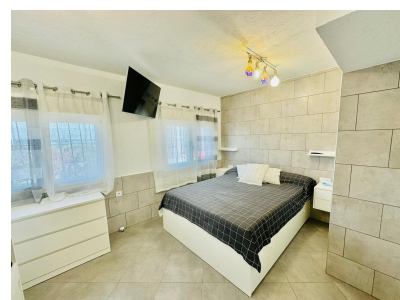

Dúplex de 2 dormitorios en Torrevieja

Ref: MLSC5264080

185.000€

Tipo vivienda : Dúplex

Localidad : Torrevieja

Dormitorios : 2

Baños : 2

Vivienda : 94 m²

✓ Garaje

✓ Amueblado

Te presentamos este encantador dúplex en Torrevieja, a solo 300 metros de las hermosas playas de La Mata. Con 2 dormitorios y 1 baño completo, además de un aseo adicional, esta propiedad ofrece comodidad y funcionalidad. La cocina francesa, equipada con muebles y electrodomésticos de calidad, es perfecta para tus necesidades culinarias. Con aproximadamente 94 m² de espacio habitable y un jardín de aproximadamente 25 m², este dúplex es ideal para relajarse y disfrutar del aire fresco. La orientación oeste garantiza una excelente iluminación natural, especialmente en el amplio salón. Además, podrás disfrutar de la privacidad del solárium y aprovechar el sótano para almacenamiento adicional. La propiedad está insonorizada y cuenta con suelos totalmente impermeabilizados, brindando un ambiente tranquilo y duradero. Además, la plaza de garaje a solo 50 metros y el pequeño patio añaden comodidad y practicidad a tu día a día. Con servicios cercanos como comercios, restaurantes, supermercados y farmacias, tendrás todo lo que necesitas al alcance de tu mano. No dejes pasar la oportunidad de vivir en este acogedor dúplex que combina una ubicación privilegiada con todas las comodidades que necesitas para una vida cómoda y relajada en la costa mediterránea. ¡Contáctanos hoy para más información!