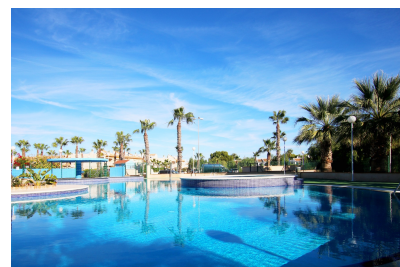

Tipo vivienda : Apartamento

Piscina : Comunitario

Vivienda : 69 m²

Localidad : Orihuela Costa

Dormitorios : 2

Baños : 1

- ✓ Lavadero
- ✓ Electrodomésticos
- ✓ Barbacoa
- ✓ Ascensor
- ✓ Amueblado
- ✓ Terraza
- ✓ Aire acondicionado

Apartamento en planta baja en la prestigiosa urbanización de Calas de Cabo Roig, con su excelente ubicación lindando con el paseo marítimo y el mar Mediterráneo. Rodeada de los principales servicios del municipio, supermercados, restaurantes, farmacia, centro comercial, esta propiedad es la propiedad ideal para vacaciones. El apartamento con orientación este, con una superficie de más de 69 m², consta de un amplio salón y comedor. La cocina totalmente independiente con lavadero contiguo y gran patio privado. La propiedad ofrece una gran terraza desde donde se puede disfrutar de unas preciosas vistas al jardín con acceso a la zona comunitaria, 2 dormitorios con armarios empotrados y 1 baño completo todo en una sola planta. Este espectacular Residencial ofrece piscina comunitaria en primera línea y amplias zonas verdes, zona de barbacoa, fuentes, zona de juegos y pistas de tenis es el hogar perfecto para todas las edades. La propiedad está en buenas condiciones y ofrece ascensores a todos los niveles. Una propiedad ideal para clientes que quieran rentabilizar su inversión mediante el alquiler. Una excelente casa de vacaciones en una ubicación verdaderamente privilegiada, sus jardines y piscina infinita y a un paso de las playas protegidas y acantilados rojos de Cabo Roig. Los 2 puertos deportivos de Cabo Roig y Campoamor y los 5 campos de golf locales ofrecen deporte y ocio para todas las edades, a sólo unos minutos. Una amplia variedad de restaurantes, supermercados, tiendas y el famoso Boulevard La Zenia complementan el estilo de vida mediterráneo. Los aeropuertos internacionales de Alicante y Murcia están a sólo 40 min. en coche.