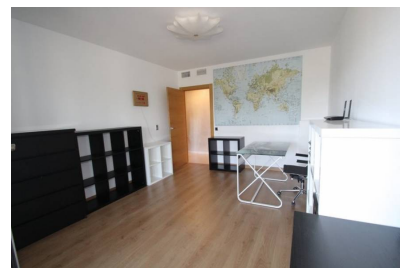

Tipo vivienda : Chalet independiente

Piscina : Privado

Vivienda : 660 m²

Localidad : Orihuela Costa

Parcela : 800 m²

Dormitorios : 4

Baños : 4

✓ Jardín	✓ Sistema de alarma	✓ Calefacción central
✓ Sauna	✓ Electrodomésticos	✓ Amueblado
✓ Jacuzzi	✓ Aire acondicionado	✓ Barbacoa

Dehesa de Campoamor, Chalet independiente a estrenar estilo moderno, en una de las mejores zonas de Campoamor frente a zona verde y con vistas al mar y a tan solo 200 mts de la playa, 800 mts de parcela y 600 mts de vivienda, la vivienda cuenta con ascensor, hilo radial en todo el suelo de la vivienda, aire acondicionado por conductos, alarma, 4 dormitorios dobles con sus vestidores, 4 baños, 2 cocinas, 2 salones grandisimos con precisosas vistas, piscina 4x7, zona chillout, barbacoa, sauna, garaje doble y solarium de 200 mts