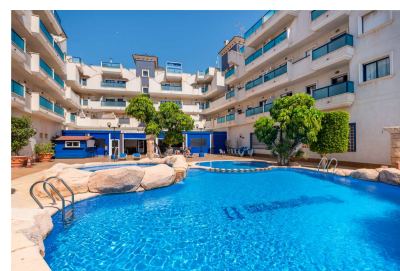

Apartamento de 2 dormitorios en Dehesa de campoamor

Ref: MLSC1915355

159.900€

Tipo vivienda : Apartamento

Piscina : Comunitario

Vivienda : 55 m²

Localidad : Dehesa de campoamor

Parcela : 75 m²