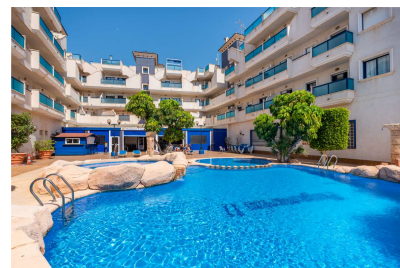

Apartamento de 2 dormitorios en Dehesa de campoamor

Ref: MLSC1915355

159.900€

Tipo vivienda : Apartamento

Piscina : Comunitario

Vivienda : 55 m²

Localidad : Dehesa de campoamor

Parcela : 75 m²