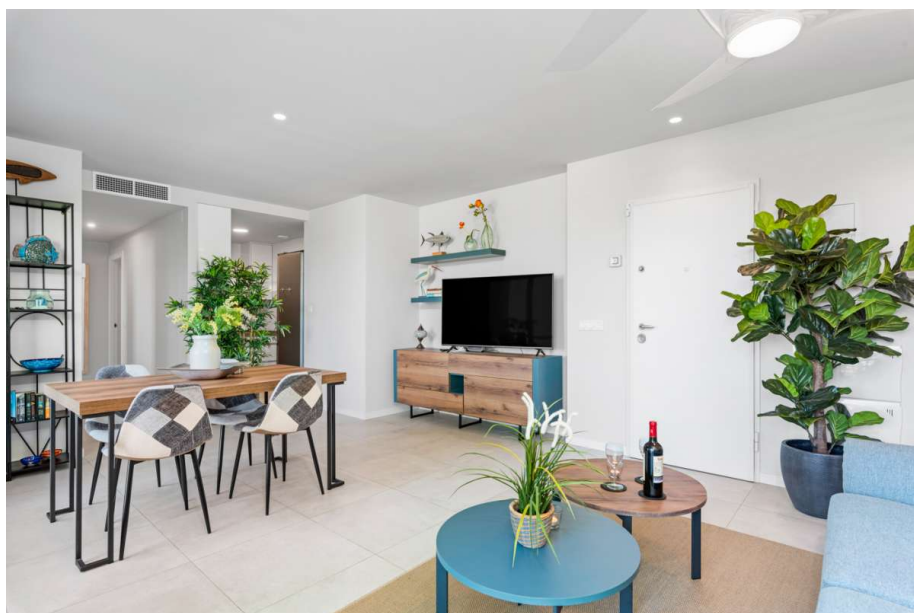

Apartamento de 2 dormitorios en Mil Palmeras

Ref: MLSC1446166

284.900€

Tipo vivienda : Apartamento

Piscina : Comunitario

Vivienda : 75 m²

Localidad : Mil Palmeras

Jardín : Comunitario