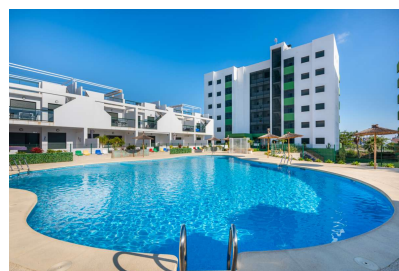

Apartamento de 2 dormitorios en Mil Palmeras

Ref: MLSC1446166

284.900€

Tipo vivienda : Apartamento

Piscina : Comunitario

Vivienda : 75 m²

Localidad : Mil Palmeras

Jardín : Comunitario