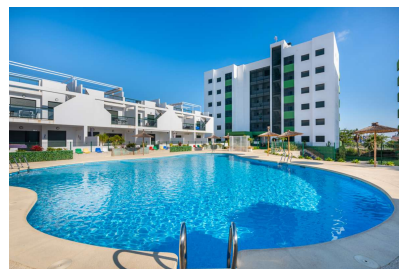

Apartamento de 2 dormitorios en Mil Palmeras

Ref: MLSC1446166

284.900€

Tipo vivienda : Apartamento

Piscina : Comunitario

Vivienda : 75 m²

Localidad : Mil Palmeras

Jardín : Comunitario