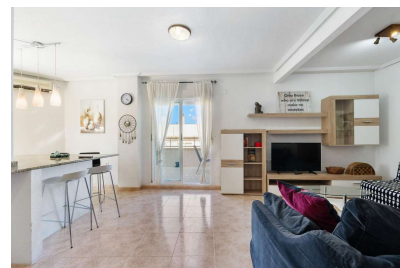

Tipo vivienda : Apartamento

Vivienda : 68 m²

Localidad : Torrevieja

Dormitorios : 2

Baños : 1

- ✓ Terraza
- ✓ Electrodomésticos
- ✓ Amueblado
- ✓ Aire acondicionado

Descubre el epítome de la comodidad moderna en este encantador ático, que cuenta con 2 dormitorios, 1 baño y una acogedora cocina y sala de estar de concepto abierto. Disfruta de las impresionantes vistas de la Laguna Salada de Torrevieja desde la amplia terraza, creando un telón de fondo sereno para la relajación. Ambos dormitorios están adornados con armarios empotrados, mientras que el dormitorio principal se conecta perfectamente con la terraza, ofreciendo un refugio privado. La cocina bien equipada cuenta con electrodomésticos de acero inoxidable, incluyendo un lavavajillas y una estufa, complementados por una espaciosa isla que acomoda asientos para 4 personas. El baño cuenta con una ducha a ras de suelo, una ventana para una excelente ventilación y una lavadora. El punto culminante de esta residencia es la generosa terraza de esquina, donde la sección del medio está inteligentemente acristalada, incorporando una chimenea. Este toque único transforma el espacio exterior en una extensión acogedora del área de estar durante todo el año. Situado junto al Parque de las Naciones y en proximidad al vibrante centro comercial Habaneras, la conveniencia se encuentra con el lujo. Explora una variedad de opciones gastronómicas, tiendas y un gran supermercado a tu alcance. El edificio meticulosamente mantenido está equipado con un ascensor, añadiendo a la accesibilidad y conveniencia general de este excepcional ático.