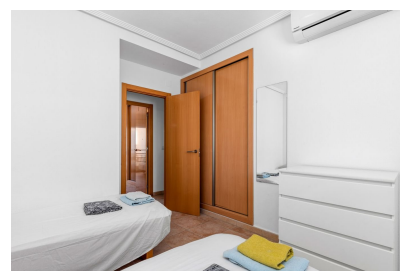

## Apartamento de 2 dormitorios en Torrevieja

Ref: MLSC203802

229.000€

**Tipo vivienda :** Apartamento

**Piscina :** Comunitario

**Vivienda :** 65 m<sup>2</sup>

**Localidad :** Torrevieja

**Dormitorios :** 2